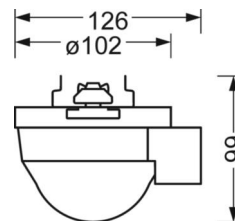

ELEKTROTECHNIK

Betriebsgerät	easy07
Netzspannung	230V/50Hz

MECHANIK

Gehäusefarbe	verkehrsweiß RAL 9016
Abmessungen (LxBxH/DxH)	1532mm x 102mm x 99mm
Gewicht (netto)	1.1kg
Montageart	Tragschienensystem-Montage

Maße

L	1532 mm	Länge
B	102 mm	Breite
H	99 mm	Höhe

DEEP-LINK

<https://www.regiolux.de/de/article/84186580224>

LC SYSTEM

KENNDATEN

Regiolux Klassifizierung	netlife easy
Steuersignal	DALI2-broadcast
Unterstützte DALI-Parts	201(DT0), 207(DT6), 208(DT7)
Anzahl Betriebsgeräte (max)	40
DALI-Ausgang nom.	80mA
Kommunikation	drahtgebunden
Sensortechnik	PIR - Passiv Infrarot
Montagehöhe (min/max)	5m bis 16m
Fernbedienung	84506028100 max. MH=8m
Fernbedienung optional	84506021200 +App
App Name	B.E.G. One
Systemerweiterung	easy20
Anwendung	Flure, Garagen, Industrie, Logistik
Funktion	Bewegungserfassung, Tageslichtregelung, manuelles Dimmen

ERFASSUNGSBEREICH

Montagehöhe	14m	16m
Ø max. sitzend[S]	-	-
Ø max. radial[R]	30x19m	30x19m
Ø max. tangential[T]	30x19m	30x19m