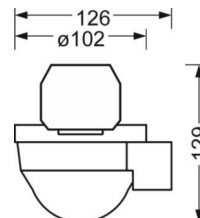

ELEKTROTECHNIK

Betriebsgerät	easy07
Netzspannung	230V/50Hz

MECHANIK

Gehäusefarbe	verkehrsweiß RAL 9016
Abmessungen (LxBxH/DxH)	1532mm x 102mm x 99mm
Gewicht (netto)	1.1kg
Montageart	Tragschienensystem-Montage

Maße

L	1532 mm	Länge
B	102 mm	Breite
H	99 mm	Höhe

DEEP-LINK

<https://www.regiolux.de/de/article/84186580224>

LC SYSTEM

KENNDATEN

Regiolux Klassifizierung	netlife easy
Steuersignal	DALI2-broadcast
Unterstützte DALI-Parts	201(DT0), 207(DT6), 208(DT7)
Anzahl Betriebsgeräte (max)	40
DALI-Ausgang nom.	80mA
Kommunikation	drahtgebunden
Sensortechnik	PIR - Passiv Infrarot
Montagehöhe (min/max)	5m bis 16m
Fernbedienung	84506028100 max. MH=8m
Fernbedienung optional	84506021200 +App
App Name	B.E.G. One
Systemerweiterung	easy20
Anwendung	Flure, Garagen, Industrie, Logistik
Funktion	Bewegungserfassung, Tageslichtregelung, manuelles Dimmen

ERFASSUNGSBEREICH

Montagehöhe	14m	16m
Ø max. sitzend[S]	-	-
Ø max. radial[R]	30x19m	30x19m
Ø max. tangential[T]	30x19m	30x19m