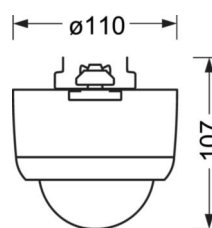

KENNDATEN

Bestellnummer	84186580203
EAN-Nummer	4020863274208
Stat. Waren-Nr.	90328900
Prüfzeichen	IP 20, Indoor, CE
Besondere Eigenschaften	Ready for IoT

ELEKTROTECHNIK

Betriebsgerät	easy15
Netzspannung	230V/50Hz

MECHANIK

Gehäusefarbe	verkehrsweiß RAL 9016
Abmessungen (LxBxH/DxH)	1532mm x 102mm x 99mm
Gewicht (netto)	1.1kg
Montageart	Tragschienen-System-Montage

Maße

L	1532 mm	Länge
B	102 mm	Breite
H	99 mm	Höhe

DEEP-LINK

<https://www.regiolux.de/de/article/84186580203>