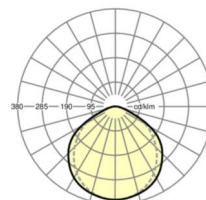

KENNDATEN

Bestellnummer	18042014100
EAN-Nummer	4020863295012
Stat. Waren-Nr.	94051190
Prüfzeichen	IP 20, Schutzklasse I, F, Indoor, CE
Stoßfestigkeitsgrad-IK	IK08 (10°C bis 45°C)
Umgebungstemperatur	ta 10°C bis 45°C
Garantiezeit	5 Jahre
Staatliche Förderprogramme	BEG - Bundesförderung für effiziente Gebäude (gültig nur für Deutschland)

ELEKTROTECHNIK

Betriebsgerät	Elektronischer Treiber (1 Stück)
Systemleistung	43W
Netzspannung	230V/50Hz
LS-Schalter (Einschaltstrom)	13 Stück/B10, 22 Stück/B16, 22 Stück/C10, 37 Stück/C16
Energieeffizienzklasse/Lichtquelle	B

LICHTTECHNIK

Bestückung	LED, Farbwiedergabe/Lichtfarbe CRI ≥ 80 / 4000K
Farbortoleranz (MacAdam)	3SDCM
Bemessungslichtstrom	7004lm
LED-Lebensdauer	50000h L80/B10 (Tq 45°C)
Leuchten Lichtausbeute	162lm/W
UGR q/l	27.6 / 28.7

MECHANIK

Gehäusefarbe	verkehrsweiß RAL 9016
Abmessungen (LxBxH/DxH)	1531mm x 55mm x 62mm
Gewicht (netto)	2.7kg
Montageart	Tragschienensystem-Montage

Maße

L	1531 mm	Länge
B	55 mm	Breite
H	62 mm	Höhe

DEEP-LINK

<https://www.regiolux.de/de/article/18042014100>

Referenz	LED 7000lm 840
ηLB	100 %
Φ ↓/↑	100 % / 0 %
UGR q/l	27.6 / 28.7