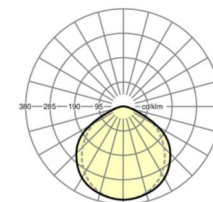

KENNDATEN

Bestellnummer	18042014100
EAN-Nummer	4020863295012
Stat. Waren-Nr.	94051190
Prüfzeichen	IP 20, Schutzklasse I, F, Indoor, CE
Stoßfestigkeitsgrad-IK	IK08 (10°C bis 45°C)
Umgebungstemperatur	ta 10°C bis 45°C
Garanzzeit	5 Jahre
Staatliche Förderprogramme	BEG - Bundesförderung für effiziente Gebäude (gültig nur für Deutschland)

ELEKTROTECHNIK

Betriebsgerät	Elektronischer Treiber (1 Stück)
Systemleistung	43W
Netzspannung	230V/50Hz
LS-Schalter (Einschaltstrom)	13 Stück/B10, 22 Stück/B16, 22 Stück/C10, 37 Stück/C16
Energieeffizienzklasse/Lichtquelle	B

LICHTTECHNIK

Bestückung	LED, Farbwiedergabe/Lichtfarbe CRI ≥ 80 / 4000K
Farbortoleranz (MacAdam)	3SDCM
Bemessungslichtstrom	7004lm
LED-Lebensdauer	50000h L80/B10 (Tq 45°C)
Leuchten Lichtausbeute	162lm/W
UGR q/l	27.6 / 28.7

MECHANIK

Gehäusefarbe	verkehrsweiß RAL 9016
Abmessungen (LxBxH/DxH)	1531mm x 55mm x 62mm
Gewicht (netto)	2.7kg
Montageart	Tragschienensystem-Montage

Maße

L	1531 mm	Länge
B	55 mm	Breite
H	62 mm	Höhe

DEEP-LINK

<https://www.regiolux.de/de/article/18042014100>

Referenz	LED 7000lm 840
ηLB	100 %
Φ ↓/↑	100 % / 0 %
UGR q/l	27.6 / 28.7