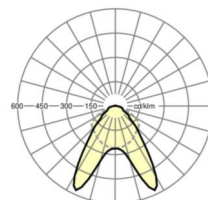

KENNDATEN

Bestellnummer	18364504100
EAN-Nummer	4020863336234
Stat. Waren-Nr.	94051190
Prüfzeichen	IP 20, Schutzklasse I, F, HACCP DIN10500/Food/IFS-anwendungsbezogene Eignung/BRC, Indoor, CE
Stoßfestigkeitsgrad-IK	IK03 (10°C bis 40°C)
Umgebungstemperatur	ta 10°C bis 40°C
Garantiezeit	5 Jahre
Staatliche Förderprogramme	BEG - Bundesförderung für effiziente Gebäude (gültig nur für Deutschland)

ELEKTROTECHNIK

Betriebsgerät	Elektronischer Treiber (1 Stück)
Systemleistung	42W
Netzspannung	230V/50Hz
Energieeffizienzklasse/Lichtquelle	B

LICHTTECHNIK

Bestückung	LED, Farbwiedergabe/Lichtfarbe CRI ≥ 80 / 4000K
Farbortoleranz (MacAdam)	3SDCM
Photobiologische Sicherheit (Leuchte)	RG1
Bemessungslichtstrom	7470lm
LED-Lebensdauer	50000h L80/B10 (Tq 40°C)
Leuchten Lichtausbeute	179lm/W
Ausstrahlungswinkel	80° (C0) / 120° (C90)
UGR q/l	23.1 / 26.8

MECHANIK

Gehäusefarbe	verkehrsweiß RAL 9016
Abmessungen (LxBxH/DxH)	1531mm x 55mm x 46mm
Gewicht (netto)	1.9kg
Montageart	Tragschienensystem-Montage

Maße

L	1531 mm	Länge
B	55 mm	Breite
H	46 mm	Höhe

DEEP-LINK

<https://www.regiolux.de/de/article/18364504100>

Referenz
 η_{LB}
 Φ ↓/↑
UGR q/l

LED 8000lm 840
100 %
97 % / 3 %
23.1 / 26.8