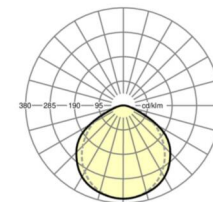

LICHTTECHNIK

Bestückung	LED, Farbwiedergabe/Lichtfarbe CRI ≥ 80 / 4000K
Farbortoleranz (MacAdam)	3SDCM
Bemessungslichtstrom	7004lm
LED-Lebensdauer	50000h L80/B10 (Tq 45°C)
Leuchten Lichtausbeute	162lm/W
Ausstrahlungswinkel	115° (C0) / 105° (C90)
UGR q/l	27.6 / 28.7

MECHANIK

Gehäusefarbe	verkehrsweiß RAL 9016
Abmessungen (LxBxH/DxH)	1531mm x 55mm x 43mm
Gewicht (netto)	2kg
Montageart	Tragschienensystem-Montage

Maße

L	1531 mm	Länge
B	55 mm	Breite
H	43 mm	Höhe

DEEP-LINK
<https://www.regiolux.de/de/article/18462014100>