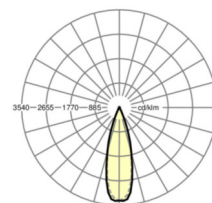

KENNDATEN

Bestellnummer	18640304100
EAN-Nummer	4020863326037
Stat. Waren-Nr.	94051190
Prüfzeichen	IP 64, Schutzklasse I, BAP 65° < 3000, ENEC10 VDE, F, D, HACCP DIN10500/Food/IFS-anwendungsbezogene Eignung/BRC, Indoor, CE
Stoßfestigkeitsgrad-IK	IK03 (-20°C bis 35°C)
Umgebungstemperatur	ta -20°C bis 35°C
Garantiezeit	5 Jahre
Staatliche Förderprogramme	BEG - Bundesförderung für effiziente Gebäude (gültig nur für Deutschland)

ELEKTROTECHNIK

Betriebsgerät	Elektronischer Treiber (1 Stück)
Systemleistung	53W
Netzspannung	230V/50Hz
Energieeffizienzklasse/Lichtquelle	D

LICHTTECHNIK

Bestückung	LED, Farbwiedergabe/Lichtfarbe CRI ≥ 80 / 4000K
Farborttoleranz (MacAdam)	3SDCM
Photobiologische Sicherheit (Leuchte)	RG1
Bemessungslichtstrom	8155lm
LED-Lebensdauer	50000h L80/B10 (Tq 35°C)
Leuchten Lichtausbeute	154lm/W
Ausstrahlungswinkel	30° (C0) / 30° (C90)
UGR q/l	13.0 / 11.6

MECHANIK

Gehäusefarbe	verkehrsweiß RAL 9016
Abmessungen (LxBxH/DxH)	1531mm x 55mm x 37mm
Gewicht (netto)	1.9kg
Montageart	Tragschienensystem-Montage

Maße

L	1531 mm	Länge
B	55 mm	Breite
H	37 mm	Höhe

DEEP-LINK

<https://www.regiolux.de/de/article/18640304100>