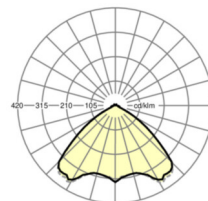

KENNDATEN

Bestellnummer	18680406600
EAN-Nummer	4020863362622
Stat. Waren-Nr.	94051190
Prüfzeichen	IP 64, Schutzklasse I, ENEC10 VDE, F, D, HACCP DIN10500/Food/IFS-anwendungsbezogene Eignung/BRC, Indoor, CE
Stoßfestigkeitsgrad-IK	IK03 (-20°C bis 25°C)
Umgebungstemperatur	ta -20°C bis 25°C
Besondere Eigenschaften	Ready for IoT
Garantiezeit	5 Jahre
Staatliche Förderprogramme	BEG - Bundesförderung für effiziente Gebäude (gültig nur für Deutschland)

ELEKTROTECHNIK

Betriebsgerät	Elektronischer Treiber DALI2 (1 Stück)
Systemleistung	70W
Netzspannung	230V/50Hz
Energieeffizienzklasse/Lichtquelle	D

LICHTTECHNIK

Bestückung	LED, Farbwiedergabe/Lichtfarbe CRI ≥ 80 / 4000K
Farborttoleranz (MacAdam)	3SDCM
Photobiologische Sicherheit (Leuchte)	RG1
Bemessungslichtstrom	10235lm
LED-Lebensdauer	50000h L80/B10 (Tq 25°C)
Leuchten Lichtausbeute	147lm/W
Ausstrahlungswinkel	105° (C0) / 105° (C90)
UGR q/l	23.9 / 24.3

MECHANIK

Gehäusefarbe	verkehrsweiß RAL 9016
Abmessungen (LxBxH/DxH)	1531mm x 55mm x 37mm
Gewicht (netto)	1.9kg
Montageart	Tragschienensystem-Montage

Maße

L	1531 mm	Länge
B	55 mm	Breite
H	37 mm	Höhe

DEEP-LINK

<https://www.regiolux.de/de/article/18680406600>

Referenz	LED 10000lm 840
ηLB	100 %
Φ ↓/↑	98 % / 2 %
UGR q/l	23.9 / 24.3