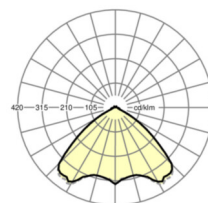

KENNDATEN

Bestellnummer	18680206600
EAN-Nummer	4020863362561
Stat. Waren-Nr.	94051190
Prüfzeichen	IP 64, Schutzklasse I, ENEC10 VDE, F, D, HACCP DIN10500/Food/IFS-anwendungsbezogene Eignung/BRC, Indoor, CE
Stoßfestigkeitsgrad-IK	IK03 (-20°C bis 40°C)
Umgebungstemperatur	ta -20°C bis 40°C
Besondere Eigenschaften	Ready for IoT
Garantiezeit	5 Jahre
Staatliche Förderprogramme	BEG - Bundesförderung für effiziente Gebäude (gültig nur für Deutschland)

ELEKTROTECHNIK

Betriebsgerät	Elektronischer Treiber DALI2 (1 Stück)
Systemleistung	37W
Netzspannung	230V/50Hz
LS-Schalter (Einschaltstrom)	13 Stück/B10, 21 Stück/B16, 21 Stück/C10, 35 Stück/C16
Energieeffizienzklasse/Lichtquelle	D

LICHTTECHNIK

Bestückung	LED, Farbwiedergabe/Lichtfarbe CRI ≥ 80 / 4000K
Farbortoleranz (MacAdam)	3SDCM
Photobiologische Sicherheit (Leuchte)	RG1
Bemessungslichtstrom	6100lm
LED-Lebensdauer	50000h L80/B10 (Tq 40°C)
Leuchten Lichtausbeute	163lm/W
Ausstrahlungswinkel	105° (C0) / 105° (C90)
UGR q/l	22.1 / 22.5

MECHANIK

Gehäusefarbe	verkehrsweiß RAL 9016
Abmessungen (LxBxH/DxH)	1531mm x 55mm x 37mm
Gewicht (netto)	1.9kg
Montageart	Tragschienensystem-Montage

Maße

L	1531 mm	Länge
B	55 mm	Breite
H	37 mm	Höhe

DEEP-LINK

<https://www.regiolux.de/de/article/18680206600>

Referenz
ηLB
Φ ↓/↑
UGR q/l

LED 6000lm 840
100 %
98 % / 2 %
22.1 / 22.5