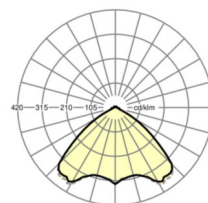

KENNDATEN

Bestellnummer	18680306600
EAN-Nummer	4020863362608
Stat. Waren-Nr.	94051190
Prüfzeichen	IP 64, Schutzklasse I, ENEC10 VDE, F, D, HACCP DIN10500/Food/IFS-anwendungsbezogene Eignung/BRC, Indoor, CE
Stoßfestigkeitsgrad-IK	IK03 (-20°C bis 35°C)
Umgebungstemperatur	ta -20°C bis 35°C
Besondere Eigenschaften	Ready for IoT
Garantiezeit	5 Jahre
Staatliche Förderprogramme	BEG - Bundesförderung für effiziente Gebäude (gültig nur für Deutschland)

ELEKTROTECHNIK

Betriebsgerät	Elektronischer Treiber DALI2 (1 Stück)
Systemleistung	53W
Netzspannung	230V/50Hz
LS-Schalter (Einschaltstrom)	13 Stück/B10, 21 Stück/B16, 21 Stück/C10, 35 Stück/C16
Energieeffizienzklasse/Lichtquelle	D

LICHTTECHNIK

Bestückung	LED, Farbwiedergabe/Lichtfarbe CRI ≥ 80 / 4000K
Farbortoleranz (MacAdam)	3SDCM
Photobiologische Sicherheit (Leuchte)	RG1
Bemessungslichtstrom	8231lm
LED-Lebensdauer	50000h L80/B10 (Tq 35°C)
Leuchten Lichtausbeute	155lm/W
Ausstrahlungswinkel	105° (C0) / 105° (C90)
UGR q/l	23.2 / 23.5

MECHANIK

Gehäusefarbe	verkehrsweiß RAL 9016
Abmessungen (LxBxH/DxH)	1531mm x 55mm x 37mm
Gewicht (netto)	1.9kg
Montageart	Tragschienensystem-Montage

Maße

L	1531 mm	Länge
B	55 mm	Breite
H	37 mm	Höhe

DEEP-LINK

<https://www.regiolux.de/de/article/18680306600>

Referenz
ηLB
Φ ↓/↑
UGR q/l

LED 8000lm 840
100 %
98 % / 2 %
23.2 / 23.5