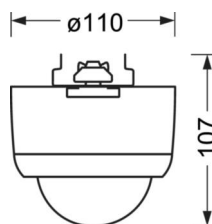

KENNDATEN

Bestellnummer	19150700150
EAN-Nummer	4020863421367
Stat. Waren-Nr.	90328900
Prüfzeichen	IP 20, Schutzklasse I, F, HACCP DIN10500/Food/IFS-anwendungsbezogene Eignung/BRC, Indoor, CE
Besondere Eigenschaften	Advanced Services

ELEKTROTECHNIK

Betriebsgerät	easy15
Netzspannung	230V/50Hz

MECHANIK

Gehäusefarbe	verkehrsweiß RAL 9016
Abmessungen (LxBxH/DxH)	765mm x 110mm x 107mm
Gewicht (netto)	0.9kg
Montageart	Tragschienensystem-Montage, Lichtstruktur

Maße

L	765 mm	Länge
B	110 mm	Breite
H	107 mm	Höhe

DEEP-LINK

<https://www.regiolux.de/de/article/19150700150>