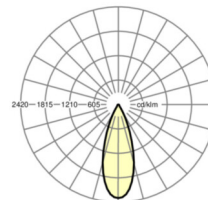

LICHTTECHNIK

Bestückung	LED, Farbwiedergabe/Lichtfarbe CRI ≥ 80 / 3000K
Farbortoleranz (MacAdam)	3SDCM
Bemessungslichtstrom	7645lm
LED-Lebensdauer	50000h L80/B10 (Tq 25°C)
Leuchten Lichtausbeute	110lm/W
UGR q/l	25.3 / 25.3

MECHANIK

Gehäusefarbe	silbergrau/weißaluminium RAL 9006
Abmessungen (LxBxH/DxH)	765mm x 55mm x 201mm
Gewicht (netto)	2.5kg
Schwenk- und Drehbereich (x/y/z)	+ 90° / 0° / 335°
Montageart	Tragschienensystem-Montage, Lichtstruktur

Maße

L	765 mm	Länge
B	55 mm	Breite
H	201 mm	Höhe

DEEP-LINK

<https://www.regiolux.de/de/article/19105506025>

Referenz	LED 7600lm 830
ηLB	100 %
Φ ↓/↑	100 % / 0 %
UGR q/l	25.3 / 25.3