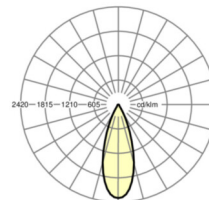

KENNDATEN

Bestellnummer	19105506024
EAN-Nummer	4020863388967
Stat. Waren-Nr.	94051190
Prüfzeichen	IP 20, Schutzklasse I, F, HACCP DIN10500/Food/IFS-anwendungsbezogene Eignung/BRC, Indoor, CE
Stoßfestigkeitsgrad-IK	IK03 (10°C bis 25°C)
Umgebungstemperatur	ta 10°C bis 25°C
Besondere Eigenschaften	Ready for IoT
Garantiezeit	5 Jahre

ELEKTROTECHNIK

Betriebsgerät	Elektronischer Treiber DALI2 (2 Stück)
Systemleistung	69W
Netzspannung	230V/50Hz
LS-Schalter (Einschaltstrom)	21 Stück/B10, 34 Stück/B16, 35 Stück/C10, 58 Stück/C16
Energieeffizienzklasse/Lichtquelle	D

LICHTTECHNIK

Bestückung	LED, Farbwiedergabe/Lichtfarbe CRI ≥ 80 / 3000K
Farbortoleranz (MacAdam)	3SDCM
Bemessungslichtstrom	7645lm
LED-Lebensdauer	50000h L80/B10 (Tq 25°C)
Leuchten Lichtausbeute	110lm/W
UGR q/l	25.3 / 25.3

MECHANIK

Gehäusefarbe	schwarz RAL 9005
Abmessungen (LxBxH/DxH)	765mm x 55mm x 201mm
Gewicht (netto)	2.5kg
Schwenk- und Drehbereich (x/y/z)	+ 90° / 0° / 335°
Montageart	Tragschienensystem-Montage, Lichtstruktur

Maße

L	765 mm	Länge
B	55 mm	Breite
H	201 mm	Höhe

DEEP-LINK

<https://www.regiolux.de/de/article/19105506024>

Referenz	LED 7600lm 830
ηLB	100 %
Φ ↓/↑	100 % / 0 %
UGR q/l	25.3 / 25.3