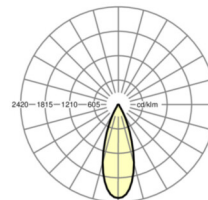

KENNDATEN

Bestellnummer	19105506020
EAN-Nummer	4020863388950
Stat. Waren-Nr.	94051190
Prüfzeichen	IP 20, Schutzklasse I, F, HACCP DIN10500/Food/IFS-anwendungsbezogene Eignung/BRC, Indoor, CE
Stoßfestigkeitsgrad-IK	IK03 (10°C bis 25°C)
Umgebungstemperatur	ta 10°C bis 25°C
Besondere Eigenschaften	Ready for IoT
Garantiezeit	5 Jahre

ELEKTROTECHNIK

Betriebsgerät	Elektronischer Treiber DALI2 (2 Stück)
Systemleistung	69W
Netzspannung	230V/50Hz
LS-Schalter (Einschaltstrom)	21 Stück/B10, 34 Stück/B16, 35 Stück/C10, 58 Stück/C16
Energieeffizienzklasse/Lichtquelle	D

LICHTTECHNIK

Bestückung	LED, Farbwiedergabe/Lichtfarbe CRI ≥ 80 / 3000K
Farbortoleranz (MacAdam)	3SDCM
Bemessungslichtstrom	7645lm
LED-Lebensdauer	50000h L80/B10 (Tq 25°C)
Leuchten Lichtausbeute	110lm/W
UGR q/l	25.3 / 25.3

MECHANIK

Gehäusefarbe	verkehrsweiß RAL 9016
Abmessungen (LxBxH/DxH)	765mm x 55mm x 201mm
Gewicht (netto)	2.5kg
Schwenk- und Drehbereich (x/y/z)	+ 90° / 0° / 335°
Montageart	Tragschienensystem-Montage, Lichtstruktur

Maße

L	765 mm	Länge
B	55 mm	Breite
H	201 mm	Höhe

DEEP-LINK

<https://www.regiolux.de/de/article/19105506020>

Referenz	LED 7600lm 830
ηLB	100 %
Φ ↓/↑	100 % / 0 %
UGR q/l	25.3 / 25.3