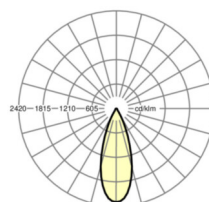

LICHTTECHNIK

Bestückung	LED, Farbwiedergabe/Lichtfarbe CRI ≥ 80 / 3000K
Farborttoleranz (MacAdam)	3SDCM
Bemessungslichtstrom	7645lm
LED-Lebensdauer	50000h L80/B10 (Tq 25°C)
Leuchten Lichtausbeute	110lm/W
UGR q/l	25.3 / 25.3

MECHANIK

Gehäusefarbe	silbergrau/weißaluminium RAL 9006
Abmessungen (LxBxH/DxH)	765mm x 55mm x 201mm
Gewicht (netto)	2.5kg
Schwenk-und Drehbereich (x/y/z)	+ 90° / 0° / 335°
Montageart	Tragschienensystem-Montage, Lichtstruktur

Maße

L	765 mm	Länge
B	55 mm	Breite
H	201 mm	Höhe

DEEP-LINK

<https://www.regiolux.de/de/article/19105504025>

Referenz	LED 7600lm 830
ηLB	100 %
Φ ↓/↑	100 % / 0 %
UGR q/l	25.3 / 25.3