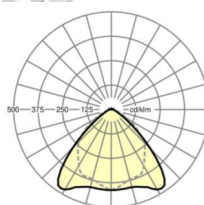

KENNDATEN

Bestellnummer	19510007370
EAN-Nummer	4020863446117
Stat. Waren-Nr.	94051190
Prüfzeichen	IP 20, Schutzklasse I, F, HACCP DIN10500/Food/IFS-anwendungsbezogene Eignung/BRC, Indoor, CE
Stoßfestigkeitsgrad-IK	IK03 (5°C bis 30°C)
Umgebungstemperatur	ta 5°C bis 30°C
Garantiezeit	5 Jahre
Staatliche Förderprogramme	BEG - Bundesförderung für effiziente Gebäude (gültig nur für Deutschland)

ELEKTROTECHNIK

Betriebsgerät	Elektronischer Treiber Notlicht 3h (1 Stück)
Systemleistung	63W
Netzspannung	230V/50Hz
LS-Schalter (Einschaltstrom)	10 Stück/B10, 16 Stück/B16, 10 Stück/C10, 16 Stück/C16
Energieeffizienzklasse/Lichtquelle	C

LICHTTECHNIK

Bestückung	LED, Farbwiedergabe/Lichtfarbe CRI ≥ 80 / 4000K
Farbortoleranz (MacAdam)	3SDCM
Bemessungslichtstrom	11309lm
Bemessungslichtstrom-Notlichtbetrieb	933lm
LED-Lebensdauer	70000h L80/B10 (Tq 30°C), 100000h L80/B50 (Tq 25°C)
Leuchten Lichtausbeute	179lm/W
Ausstrahlungswinkel	95° (C0) / 95° (C90)
UGR q/l	23.8 / 25.2

MECHANIK

Gehäusefarbe	verkehrsweiß RAL 9016
Abmessungen (LxBxH/DxH)	1531mm x 55mm x 37mm
Gewicht (netto)	1.95kg
Montageart	Tragschienensystem-Montage, Lichtstruktur

Maße

L	1531 mm	Länge
B	55 mm	Breite
H	37 mm	Höhe

DEEP-LINK

<https://www.regiolux.de/de/article/19510007370>

Referenz
ηLB
Φ ↓/↑
UGR q/l

LED 11000lm 840
100 %
98 % / 2 %
23.8 / 25.2