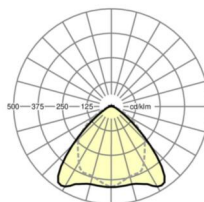

KENNDATEN

Bestellnummer	19510007400
EAN-Nummer	4020863446100
Stat. Waren-Nr.	94051190
Prüfzeichen	IP 20, Schutzklasse I, F, HACCP DIN10500/Food/IFS-anwendungsbezogene Eignung/BRC, Indoor, CE
Stoßfestigkeitsgrad-IK	IK03 (5°C bis 25°C)
Umgebungstemperatur	ta 5°C bis 25°C
Garantiezeit	5 Jahre
Staatliche Förderprogramme	BEG - Bundesförderung für effiziente Gebäude (gültig nur für Deutschland)

ELEKTROTECHNIK

Betriebsgerät	Elektronischer Treiber Notlicht 3h (1 Stück)
Systemleistung	86W
Netzspannung	230V/50Hz
LS-Schalter (Einschaltstrom)	12 Stück/B10, 19 Stück/B16, 20 Stück/C10, 32 Stück/C16
Energieeffizienzklasse/Lichtquelle	C

LICHTTECHNIK

Bestückung	LED, Farbwiedergabe/Lichtfarbe CRI ≥ 80 / 4000K
Farbortoleranz (MacAdam)	3SDCM
Bemessungslichtstrom	14838lm
Bemessungslichtstrom-Notlichtbetrieb	933lm
LED-Lebensdauer	70000h L80/B10 (Tq 25°C)
Leuchten Lichtausbeute	173lm/W
Ausstrahlungswinkel	95° (C0) / 95° (C90)
UGR q/l	24.8 / 26.1

MECHANIK

Gehäusefarbe	verkehrsweiß RAL 9016
Abmessungen (LxBxH/DxH)	1531mm x 55mm x 37mm
Gewicht (netto)	1.95kg
Montageart	Tragschienensystem-Montage, Lichtstruktur

Maße

L	1531 mm	Länge
B	55 mm	Breite
H	37 mm	Höhe

DEEP-LINK

<https://www.regiolux.de/de/article/19510007400>

Referenz
ηLB
Φ ↓/↑
UGR q/l

LED 15000lm 840
100 %
98 % / 2 %
24.8 / 26.1