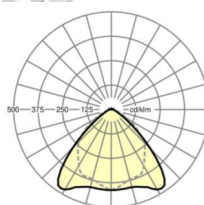

KENNDATEN

Bestellnummer	19510027340
EAN-Nummer	4020863446032
Stat. Waren-Nr.	94051190
Prüfzeichen	IP 20, Schutzklasse I, F, HACCP DIN10500/Food/IFS-anwendungsbezogene Eignung/BRC, Indoor, CE
Stoßfestigkeitsgrad-IK	IK03 (5°C bis 35°C)
Umgebungstemperatur	ta 5°C bis 35°C
Garantiezeit	5 Jahre
Staatliche Förderprogramme	BEG - Bundesförderung für effiziente Gebäude (gültig nur für Deutschland)

ELEKTROTECHNIK

Betriebsgerät	Elektronischer Treiber Notlicht 3h (1 Stück)
Systemleistung	52W
Netzspannung	230V/50Hz
LS-Schalter (Einschaltstrom)	17 Stück/B10, 28 Stück/B16, 29 Stück/C10, 48 Stück/C16
Energieeffizienzklasse/Lichtquelle	C

LICHTTECHNIK

Bestückung	LED, Farbwiedergabe/Lichtfarbe CRI ≥ 80 / 4000K
Farbortoleranz (MacAdam)	3SDCM
Bemessungslichtstrom	9788lm
Bemessungslichtstrom-Notlichtbetrieb	933lm
LED-Lebensdauer	70000h L80/B10 (Tq 35°C), 100000h L80/B50 (Tq 30°C)
Leuchten Lichtausbeute	189lm/W
Ausstrahlungswinkel	95° (C0) / 95° (C90)
UGR q/l	21.9 / 23.3

MECHANIK

Gehäusefarbe	verkehrsweiß RAL 9016
Abmessungen (LxBxH/DxH)	2299mm x 55mm x 37mm
Gewicht (netto)	2.45kg
Montageart	Tragschienensystem-Montage, Lichtstruktur

Maße

L	2299 mm	Länge
B	55 mm	Breite
H	37 mm	Höhe

DEEP-LINK

<https://www.regiolux.de/de/article/19510027340>

Referenz
ηLB
Φ ↓/↑
UGR q/l

LED 10000lm 840
100 %
98 % / 2 %
21.9 / 23.3