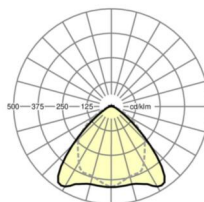

KENNDATEN

Bestellnummer	19510027370
EAN-Nummer	4020863446025
Stat. Waren-Nr.	94051190
Prüfzeichen	IP 20, Schutzklasse I, F, HACCP DIN10500/Food/IFS-anwendungsbezogene Eignung/BRC, Indoor, CE
Stoßfestigkeitsgrad-IK	IK03 (5°C bis 35°C)
Umgebungstemperatur	ta 5°C bis 35°C
Garantiezeit	5 Jahre
Staatliche Förderprogramme	BEG - Bundesförderung für effiziente Gebäude (gültig nur für Deutschland)

ELEKTROTECHNIK

Betriebsgerät	Elektronischer Treiber Notlicht 3h (1 Stück)
Systemleistung	73W
Netzspannung	230V/50Hz
LS-Schalter (Einschaltstrom)	13 Stück/B10, 21 Stück/B16, 22 Stück/C10, 36 Stück/C16
Energieeffizienzklasse/Lichtquelle	C

LICHTTECHNIK

Bestückung	LED, Farbwiedergabe/Lichtfarbe CRI ≥ 80 / 4000K
Farbortoleranz (MacAdam)	3SDCM
Bemessungslichtstrom	13393lm
Bemessungslichtstrom-Notlichtbetrieb	933lm
LED-Lebensdauer	70000h L80/B10 (Tq 35°C), 100000h L80/B50 (Tq 30°C)
Leuchten Lichtausbeute	183lm/W
Ausstrahlungswinkel	95° (C0) / 95° (C90)
UGR q/l	23.0 / 24.4

MECHANIK

Gehäusefarbe	verkehrsweiß RAL 9016
Abmessungen (LxBxH/DxH)	2299mm x 55mm x 37mm
Gewicht (netto)	2.45kg
Montageart	Tragschienensystem-Montage, Lichtstruktur

Maße

L	2299 mm	Länge
B	55 mm	Breite
H	37 mm	Höhe

DEEP-LINK

<https://www.regiolux.de/de/article/19510027370>

Referenz
η_{LB}
Φ ↓/↑
UGR q/l

LED 13000lm 840
100 %
98 % / 2 %
23.0 / 24.4