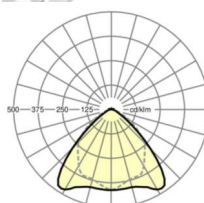

KENNDATEN

Bestellnummer	19510027430
EAN-Nummer	4020863446001
Stat. Waren-Nr.	94051190
Prüfzeichen	IP 20, Schutzklasse I, F, HACCP DIN10500/Food/IFS-anwendungsbezogene Eignung/BRC, Indoor, CE
Stoßfestigkeitsgrad-IK	IK03 (5°C bis 25°C)
Umgebungstemperatur	ta 5°C bis 25°C
Garantiezeit	5 Jahre
Staatliche Förderprogramme	BEG - Bundesförderung für effiziente Gebäude (gültig nur für Deutschland)

ELEKTROTECHNIK

Betriebsgerät	Elektronischer Treiber Notlicht 3h (1 Stück)
Systemleistung	129W
Netzspannung	230V/50Hz
LS-Schalter (Einschaltstrom)	7 Stück/B10, 12 Stück/B16, 12 Stück/C10, 20 Stück/C16
Energieeffizienzklasse/Lichtquelle	C

LICHTTECHNIK

Bestückung	LED, Farbwiedergabe/Lichtfarbe CRI ≥ 80 / 4000K
Farbortoleranz (MacAdam)	3SDCM
Bemessungslichtstrom	22256lm
Bemessungslichtstrom-Notlichtbetrieb	933lm
LED-Lebensdauer	70000h L80/B10 (Tq 25°C)
Leuchten Lichtausbeute	173lm/W
Ausstrahlungswinkel	95° (C0) / 95° (C90)
UGR q/l	24.8 / 26.1

MECHANIK

Gehäusefarbe	verkehrsweiß RAL 9016
Abmessungen (LxBxH/DxH)	2299mm x 55mm x 37mm
Gewicht (netto)	2.45kg
Montageart	Tragschienensystem-Montage, Lichtstruktur

Maße

L	2299 mm	Länge
B	55 mm	Breite
H	37 mm	Höhe

DEEP-LINK

<https://www.regiolux.de/de/article/19510027430>

Referenz	LED 22000lm 840
ηLB	100 %
Φ ↓/↑	98 % / 2 %
UGR q/l	24.8 / 26.1