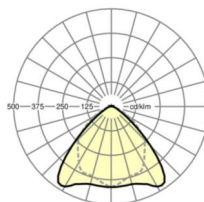

KENNDATEN

Bestellnummer	19510027310
EAN-Nummer	4020863446049
Stat. Waren-Nr.	94051190
Prüfzeichen	IP 20, Schutzklasse I, F, HACCP DIN10500/Food/IFS-anwendungsbezogene Eignung/BRC, Indoor, CE
Stoßfestigkeitsgrad-IK	IK03 (5°C bis 35°C)
Umgebungstemperatur	ta 5°C bis 35°C
Garantiezeit	5 Jahre
Staatliche Förderprogramme	BEG - Bundesförderung für effiziente Gebäude (gültig nur für Deutschland)

ELEKTROTECHNIK

Betriebsgerät	Elektronischer Treiber Notlicht 3h (1 Stück)
Systemleistung	36W
Netzspannung	230V/50Hz
LS-Schalter (Einschaltstrom)	17 Stück/B10, 28 Stück/B16, 29 Stück/C10, 48 Stück/C16
Energieeffizienzklasse/Lichtquelle	C

LICHTTECHNIK

Bestückung	LED, Farbwiedergabe/Lichtfarbe CRI ≥ 80 / 4000K
Farbortoleranz (MacAdam)	3SDCM
Bemessungslichtstrom	6991lm
Bemessungslichtstrom-Notlichtbetrieb	933lm
LED-Lebensdauer	70000h L80/B10 (Tq 35°C), 100000h L80/B50 (Tq 30°C)
Leuchten Lichtausbeute	195lm/W
Ausstrahlungswinkel	95° (C0) / 95° (C90)
UGR q/l	20.7 / 22.1

MECHANIK

Gehäusefarbe	verkehrsweiß RAL 9016
Abmessungen (LxBxH/DxH)	2299mm x 55mm x 37mm
Gewicht (netto)	2.45kg
Montageart	Tragschienensystem-Montage, Lichtstruktur

Maße

L	2299 mm	Länge
B	55 mm	Breite
H	37 mm	Höhe

DEEP-LINK

<https://www.regiolux.de/de/article/19510027310>

Referenz
ηLB
Φ ↓/↑
UGR q/l

LED 7000lm 840
100 %
98 % / 2 %
20.7 / 22.1