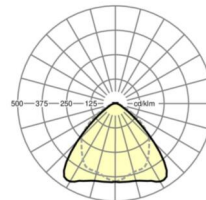

KENNDATEN

Bestellnummer	19510004040
EAN-Nummer	4020863425532
Stat. Waren-Nr.	94051190
Prüfzeichen	IP 20, Schutzklasse I, ENEC10 VDE, F, HACCP DIN10500/Food/IFS-anwendungsbezogene Eignung/BRC, Indoor, CE
Stoßfestigkeitsgrad-IK	IK03 (-20°C bis 30°C)
Umgebungstemperatur	ta -20°C bis 30°C
Garantiezeit	5 Jahre
Staatliche Förderprogramme	BEG - Bundesförderung für effiziente Gebäude (gültig nur für Deutschland)

ELEKTROTECHNIK

Betriebsgerät	Elektronischer Treiber (1 Stück)
Systemleistung	64W
Netzspannung	230V/50Hz
LS-Schalter (Einschaltstrom)	10 Stück/B10, 16 Stück/B16, 10 Stück/C10, 16 Stück/C16
Energieeffizienzklasse/Lichtquelle	B

LICHTTECHNIK

Bestückung	LED, Farbwiedergabe/Lichtfarbe CRI ≥ 80 / 4000K
Farbortoleranz (MacAdam)	3SDCM
Bemessungslichtstrom	10913lm
LED-Lebensdauer	50000h L80/B10 (Tq 30°C), 70000h L80/B50 (Tq 30°C), 100000h L80/B50 (Tq 25°C)
Leuchten Lichtausbeute	170lm/W
Ausstrahlungswinkel	95° (C0) / 95° (C90)
UGR q/l	23.7 / 25.1

MECHANIK

Gehäusefarbe	verkehrsweiß RAL 9016
Abmessungen (LxBxH/DxH)	1531mm x 55mm x 37mm
Gewicht (netto)	1.65kg
Montageart	Tragschienensystem-Montage, Lichtstruktur

Maße

L	1531 mm	Länge
B	55 mm	Breite
H	37 mm	Höhe

DEEP-LINK

<https://www.regiolux.de/de/article/19510004040>

Referenz	LED 11000lm 840
ηLB	100 %
Φ ↓/↑	98 % / 2 %
UGR q/l	23.7 / 25.1