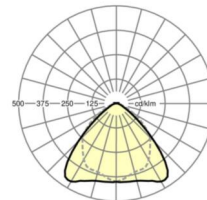

KENNDATEN

Bestellnummer	19510006085
EAN-Nummer	4020863425907
Stat. Waren-Nr.	94051190
Prüfzeichen	IP 20, Schutzklasse I, ENEC10 VDE, F, HACCP DIN10500/Food/IFS-anwendungsbezogene Eignung/BRC, Indoor, CE
Stoßfestigkeitsgrad-IK	IK03 (-20°C bis 30°C)
Umgebungstemperatur	ta -20°C bis 30°C
Besondere Eigenschaften	Ready for IoT
Garanzzeit	5 Jahre
Staatliche Förderprogramme	BEG - Bundesförderung für effiziente Gebäude (gültig nur für Deutschland)

ELEKTROTECHNIK

Betriebsgerät	Elektronischer Treiber DALI2 (1 Stück)
Systemleistung	24W
Netzspannung	230V/50Hz
LS-Schalter (Einschaltstrom)	13 Stück/B10, 24 Stück/B16, 25 Stück/C10, 40 Stück/C16
Energieeffizienzklasse/Lichtquelle	C

LICHTTECHNIK

Bestückung	LED, Farbwiedergabe/Lichtfarbe CRI ≥ 80 / 3000K
Farborttoleranz (MacAdam)	3SDCM
Bemessungslichtstrom	4264lm
LED-Lebensdauer	50000h L80/B10 (Tq 30°C), 70000h L80/B50 (Tq 30°C)
Leuchten Lichtausbeute	179lm/W
Ausstrahlungswinkel	95° (C0) / 95° (C90)
UGR q/l	20.4 / 21.9

MECHANIK

Gehäusefarbe	silbergrau/weißaluminium RAL 9006
Abmessungen (LxBxH/DxH)	1531mm x 55mm x 37mm
Gewicht (netto)	1.65kg
Montageart	Tragschienensystem-Montage, Lichtstruktur

Maße

L	1531 mm	Länge
B	55 mm	Breite
H	37 mm	Höhe

DEEP-LINK

<https://www.regiolux.de/de/article/19510006085>

Referenz	LED 4000lm 830
ηLB	100 %
Φ ↓/↑	98 % / 2 %
UGR q/l	20.4 / 21.9