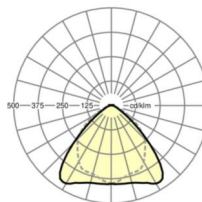

KENNDATEN

Bestellnummer	19510006155
EAN-Nummer	4020863426034
Stat. Waren-Nr.	94051190
Prüfzeichen	IP 20, Schutzklasse I, ENEC10 VDE, F, HACCP DIN10500/Food/IFS-anwendungsbezogene Eignung/BRC, Indoor, CE
Stoßfestigkeitsgrad-IK	IK03 (-20°C bis 35°C)
Umgebungstemperatur	ta -20°C bis 35°C
Besondere Eigenschaften	Ready for IoT
Garanzzeit	5 Jahre
Staatliche Förderprogramme	BEG - Bundesförderung für effiziente Gebäude (gültig nur für Deutschland)

ELEKTROTECHNIK

Betriebsgerät	Elektronischer Treiber DALI2 (1 Stück)
Systemleistung	24W
Netzspannung	230V/50Hz
LS-Schalter (Einschaltstrom)	13 Stück/B10, 24 Stück/B16, 25 Stück/C10, 40 Stück/C16
Energieeffizienzklasse/Lichtquelle	B

LICHTTECHNIK

Bestückung	LED, Farbwiedergabe/Lichtfarbe CRI ≥ 80 / 6500K
Farborttoleranz (MacAdam)	3SDCM
Bemessungslichtstrom	4425lm
LED-Lebensdauer	50000h L80/B10 (Tq 35°C), 70000h L80/B50 (Tq 35°C)
Leuchten Lichtausbeute	186lm/W
Ausstrahlungswinkel	95° (C0) / 95° (C90)
UGR q/l	20.6 / 22.0

MECHANIK

Gehäusefarbe	silbergrau/weißaluminium RAL 9006
Abmessungen (LxBxH/DxH)	1531mm x 55mm x 37mm
Gewicht (netto)	1.65kg
Montageart	Tragschienensystem-Montage, Lichtstruktur

Maße

L	1531 mm	Länge
B	55 mm	Breite
H	37 mm	Höhe

DEEP-LINK

<https://www.regiolux.de/de/article/19510006155>

Referenz	LED 4000lm 865
ηLB	100 %
Φ ↓/↑	98 % / 2 %
UGR q/l	20.6 / 22.0