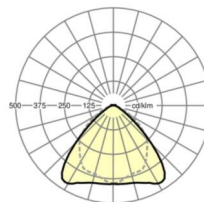

KENNDATEN

Bestellnummer	19510004105
EAN-Nummer	4020863425648
Stat. Waren-Nr.	94051190
Prüfzeichen	IP 20, Schutzklasse I, ENEC10 VDE, F, HACCP DIN10500/Food/IFS-anwendungsbezogene Eignung/BRC, Indoor, CE
Stoßfestigkeitsgrad-IK	IK03 (-20°C bis 30°C)
Umgebungstemperatur	ta -20°C bis 30°C
Garantiezeit	5 Jahre
Staatliche Förderprogramme	BEG - Bundesförderung für effiziente Gebäude (gültig nur für Deutschland)

ELEKTROTECHNIK

Betriebsgerät	Elektronischer Treiber (1 Stück)
Systemleistung	49W
Netzspannung	230V/50Hz
Energieeffizienzklasse/Lichtquelle	C

LICHTTECHNIK

Bestückung	LED, Farbwiedergabe/Lichtfarbe CRI ≥ 80 / 3000K
Farbortoleranz (MacAdam)	3SDCM
Bemessungslichtstrom	8015lm
LED-Lebensdauer	50000h L80/B10 (Tq 30°C), 70000h L80/B50 (Tq 30°C)
Leuchten Lichtausbeute	163lm/W
Ausstrahlungswinkel	95° (C0) / 95° (C90)
UGR q/l	22.6 / 24.1

MECHANIK

Gehäusefarbe	silbergrau/weißaluminium RAL 9006
Abmessungen (LxBxH/DxH)	1531mm x 55mm x 37mm
Gewicht (netto)	1.65kg
Montageart	Tragschienensystem-Montage, Lichtstruktur

Maße

L	1531 mm	Länge
B	55 mm	Breite
H	37 mm	Höhe

DEEP-LINK

<https://www.regiolux.de/de/article/19510004105>

Referenz	LED 8000lm 830
ηLB	100 %
Φ ↓/↑	98 % / 2 %
UGR q/l	22.6 / 24.1