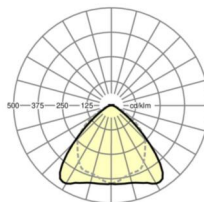

KENNDATEN

Bestellnummer	19510024060
EAN-Nummer	4020863426157
Stat. Waren-Nr.	94051190
Prüfzeichen	IP 20, Schutzklasse I, ENEC10 VDE, F, HACCP DIN10500/Food/IFS-anwendungsbezogene Eignung/BRC, Indoor, CE
Stoßfestigkeitsgrad-IK	IK03 (-20°C bis 30°C)
Umgebungstemperatur	ta -20°C bis 30°C
Garantiezeit	5 Jahre
Staatliche Förderprogramme	BEG - Bundesförderung für effiziente Gebäude (gültig nur für Deutschland)

ELEKTROTECHNIK

Betriebsgerät	Elektronischer Treiber (1 Stück)
Systemleistung	96W
Netzspannung	230V/50Hz
LS-Schalter (Einschaltstrom)	13 Stück/B10, 22 Stück/B16, 22 Stück/C10, 37 Stück/C16
Energieeffizienzklasse/Lichtquelle	C

LICHTTECHNIK

Bestückung	LED, Farbwiedergabe/Lichtfarbe CRI ≥ 80 / 4000K
Farbortoleranz (MacAdam)	3SDCM
Bemessungslichtstrom	16369lm
LED-Lebensdauer	50000h L80/B10 (Tq 30°C), 70000h L80/B50 (Tq 30°C), 100000h L80/B50 (Tq 25°C)
Leuchten Lichtausbeute	170lm/W
Ausstrahlungswinkel	95° (C0) / 95° (C90)
UGR q/l	23.7 / 25.2

MECHANIK

Gehäusefarbe	verkehrsweiß RAL 9016
Abmessungen (LxBxH/DxH)	2299mm x 55mm x 37mm
Gewicht (netto)	2.2kg
Montageart	Tragschienensystem-Montage, Lichtstruktur

Maße

L	2299 mm	Länge
B	55 mm	Breite
H	37 mm	Höhe

DEEP-LINK

<https://www.regiolux.de/de/article/19510024060>

Referenz
ηLB
Φ ↓/↑
UGR q/l

LED 16000lm 840
100 %
98 % / 2 %
23.7 / 25.2