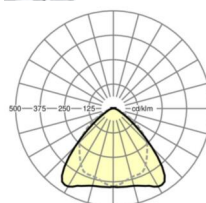

KENNDATEN

Bestellnummer	19510024020
EAN-Nummer	4020863426126
Stat. Waren-Nr.	94051190
Prüfzeichen	IP 20, Schutzklasse I, ENEC10 VDE, F, HACCP DIN10500/Food/IFS-anwendungsbezogene Eignung/BRC, Indoor, CE
Stoßfestigkeitsgrad-IK	IK03 (-20°C bis 35°C)
Umgebungstemperatur	ta -20°C bis 35°C
Garantiezeit	5 Jahre
Staatliche Förderprogramme	BEG - Bundesförderung für effiziente Gebäude (gültig nur für Deutschland)

ELEKTROTECHNIK

Betriebsgerät	Elektronischer Treiber (1 Stück)
Systemleistung	36W
Netzspannung	230V/50Hz
LS-Schalter (Einschaltstrom)	17 Stück/B10, 28 Stück/B16, 29 Stück/C10, 48 Stück/C16
Energieeffizienzklasse/Lichtquelle	C

LICHTTECHNIK

Bestückung	LED, Farbwiedergabe/Lichtfarbe CRI ≥ 80 / 4000K
Farbortoleranz (MacAdam)	3SDCM
Bemessungslichtstrom	6893lm
LED-Lebensdauer	50000h L80/B10 (Tq 35°C), 70000h L80/B50 (Tq 35°C), 100000h L80/B50 (Tq 30°C)
Leuchten Lichtausbeute	193lm/W
Ausstrahlungswinkel	95° (C0) / 95° (C90)
UGR q/l	20.7 / 22.1

MECHANIK

Gehäusefarbe	verkehrsweiß RAL 9016
Abmessungen (LxBxH/DxH)	2299mm x 55mm x 37mm
Gewicht (netto)	2.2kg
Montageart	Tragschienensystem-Montage, Lichtstruktur

Maße

L	2299 mm	Länge
B	55 mm	Breite
H	37 mm	Höhe

DEEP-LINK

<https://www.regiolux.de/de/article/19510024020>

Referenz	LED 7000lm 840
ηLB	100 %
Φ ↓/↑	98 % / 2 %
UGR q/l	20.7 / 22.1