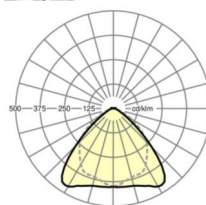

KENNDATEN

Bestellnummer	19510024160
EAN-Nummer	4020863426201
Stat. Waren-Nr.	94051190
Prüfzeichen	IP 20, Schutzklasse I, ENEC10 VDE, F, HACCP DIN10500/Food/IFS-anwendungsbezogene Eignung/BRC, Indoor, CE
Stoßfestigkeitsgrad-IK	IK03 (-20°C bis 35°C)
Umgebungstemperatur	ta -20°C bis 35°C
Garantiezeit	5 Jahre
Staatliche Förderprogramme	BEG - Bundesförderung für effiziente Gebäude (gültig nur für Deutschland)

ELEKTROTECHNIK

Betriebsgerät	Elektronischer Treiber (1 Stück)
Systemleistung	36W
Netzspannung	230V/50Hz
LS-Schalter (Einschaltstrom)	17 Stück/B10, 28 Stück/B16, 29 Stück/C10, 48 Stück/C16
Energieeffizienzklasse/Lichtquelle	B

LICHTTECHNIK

Bestückung	LED, Farbwiedergabe/Lichtfarbe CRI ≥ 80 / 6500K
Farbortoleranz (MacAdam)	3SDCM
Bemessungslichtstrom	6638lm
LED-Lebensdauer	50000h L80/B10 (Tq 35°C), 70000h L80/B50 (Tq 35°C)
Leuchten Lichtausbeute	186lm/W
Ausstrahlungswinkel	95° (C0) / 95° (C90)
UGR q/l	20.6 / 22.0

MECHANIK

Gehäusefarbe	verkehrsweiß RAL 9016
Abmessungen (LxBxH/DxH)	2299mm x 55mm x 37mm
Gewicht (netto)	2.2kg
Montageart	Tragschienensystem-Montage, Lichtstruktur

Maße

L	2299 mm	Länge
B	55 mm	Breite
H	37 mm	Höhe

DEEP-LINK

<https://www.regiolux.de/de/article/19510024160>

Referenz
ηLB
Φ ↓/↑
UGR q/l

LED 7000lm 865
100 %
98 % / 2 %
20.6 / 22.0