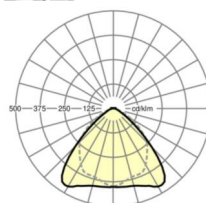

KENNDATEN

Bestellnummer	19510024170
EAN-Nummer	4020863426218
Stat. Waren-Nr.	94051190
Prüfzeichen	IP 20, Schutzklasse I, ENEC10 VDE, F, HACCP DIN10500/Food/IFS-anwendungsbezogene Eignung/BRC, Indoor, CE
Stoßfestigkeitsgrad-IK	IK03 (-20°C bis 35°C)
Umgebungstemperatur	ta -20°C bis 35°C
Garantiezeit	5 Jahre
Staatliche Förderprogramme	BEG - Bundesförderung für effiziente Gebäude (gültig nur für Deutschland)

ELEKTROTECHNIK

Betriebsgerät	Elektronischer Treiber (1 Stück)
Systemleistung	52W
Netzspannung	230V/50Hz
LS-Schalter (Einschaltstrom)	17 Stück/B10, 28 Stück/B16, 29 Stück/C10, 48 Stück/C16
Energieeffizienzklasse/Lichtquelle	B

LICHTTECHNIK

Bestückung	LED, Farbwiedergabe/Lichtfarbe CRI ≥ 80 / 6500K
Farbortoleranz (MacAdam)	3SDCM
Bemessungslichtstrom	9153lm
LED-Lebensdauer	50000h L80/B10 (Tq 35°C), 70000h L80/B50 (Tq 35°C)
Leuchten Lichtausbeute	177lm/W
Ausstrahlungswinkel	95° (C0) / 95° (C90)
UGR q/l	21.7 / 23.1

MECHANIK

Gehäusefarbe	verkehrsweiß RAL 9016
Abmessungen (LxBxH/DxH)	2299mm x 55mm x 37mm
Gewicht (netto)	2.2kg
Montageart	Tragschienensystem-Montage, Lichtstruktur

Maße

L	2299 mm	Länge
B	55 mm	Breite
H	37 mm	Höhe

DEEP-LINK

<https://www.regiolux.de/de/article/19510024170>

Referenz
ηLB
Φ ↓/↑
UGR q/l

LED 9000lm 865
100 %
98 % / 2 %
21.7 / 23.1