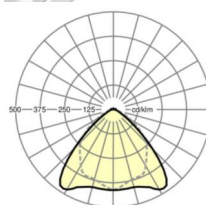

KENNDATEN

Bestellnummer	19515007250
EAN-Nummer	4020863445684
Stat. Waren-Nr.	94051190
Prüfzeichen	IP 20, Schutzklasse I, F, HACCP DIN10500/Food/IFS-anwendungsbezogene Eignung/BRC, Indoor, CE
Stoßfestigkeitsgrad-IK	IK03 (5°C bis 35°C)
Umgebungstemperatur	ta 5°C bis 35°C
Garantiezeit	5 Jahre
Staatliche Förderprogramme	BEG - Bundesförderung für effiziente Gebäude (gültig nur für Deutschland)

ELEKTROTECHNIK

Betriebsgerät	Elektronischer Treiber Notlicht 3h (1 Stück)
Systemleistung	24W
Netzspannung	230V/50Hz
Energieeffizienzklasse/Lichtquelle	C

LICHTTECHNIK

Bestückung	LED, Farbwiedergabe/Lichtfarbe CRI ≥ 80 / 4000K
Farbortoleranz (MacAdam)	3SDCM
Bemessungslichtstrom	4661lm
Bemessungslichtstrom-Notlichtbetrieb	933lm
LED-Lebensdauer	70000h L80/B10 (Tq 35°C), 100000h L80/B50 (Tq 30°C)
Leuchten Lichtausbeute	195lm/W
Ausstrahlungswinkel	95° (C0) / 95° (C90)
UGR q/l	20.7 / 22.1

MECHANIK

Gehäusefarbe	verkehrsweiß RAL 9016
Abmessungen (LxBxH/DxH)	1531mm x 55mm x 37mm
Gewicht (netto)	2.05kg
Montageart	Tragschienensystem-Montage, Lichtstruktur

Maße

L	1531 mm	Länge
B	55 mm	Breite
H	37 mm	Höhe

DEEP-LINK

<https://www.regiolux.de/de/article/19515007250>

Referenz	LED 5000lm 840
η_{LB}	100 %
Φ ↓/↑	98 % / 2 %
UGR q/l	20.7 / 22.1