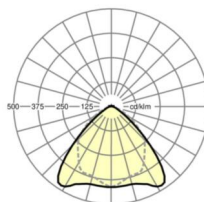

KENNDATEN

Bestellnummer	19515007280
EAN-Nummer	4020863445677
Stat. Waren-Nr.	94051190
Prüfzeichen	IP 20, Schutzklasse I, F, HACCP DIN10500/Food/IFS-anwendungsbezogene Eignung/BRC, Indoor, CE
Stoßfestigkeitsgrad-IK	IK03 (5°C bis 35°C)
Umgebungstemperatur	ta 5°C bis 35°C
Garantiezeit	5 Jahre
Staatliche Förderprogramme	BEG - Bundesförderung für effiziente Gebäude (gültig nur für Deutschland)

ELEKTROTECHNIK

Betriebsgerät	Elektronischer Treiber Notlicht 3h (1 Stück)
Systemleistung	35W
Netzspannung	230V/50Hz
Energieeffizienzklasse/Lichtquelle	C

LICHTTECHNIK

Bestückung	LED, Farbwiedergabe/Lichtfarbe CRI ≥ 80 / 4000K
Farbortoleranz (MacAdam)	3SDCM
Bemessungslichtstrom	6525lm
Bemessungslichtstrom-Notlichtbetrieb	933lm
LED-Lebensdauer	70000h L80/B10 (Tq 35°C), 100000h L80/B50 (Tq 30°C)
Leuchten Lichtausbeute	189lm/W
Ausstrahlungswinkel	95° (C0) / 95° (C90)
UGR q/l	21.9 / 23.3

MECHANIK

Gehäusefarbe	verkehrsweiß RAL 9016
Abmessungen (LxBxH/DxH)	1531mm x 55mm x 37mm
Gewicht (netto)	2.05kg
Montageart	Tragschienensystem-Montage, Lichtstruktur

Maße

L	1531 mm	Länge
B	55 mm	Breite
H	37 mm	Höhe

DEEP-LINK

<https://www.regiolux.de/de/article/19515007280>

Referenz
η_{LB}
Φ ↓/↑
UGR q/l

LED 6000lm 840
100 %
98 % / 2 %
21.9 / 23.3