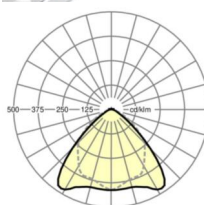

KENNDATEN

Bestellnummer	19515027430
EAN-Nummer	4020863445547
Stat. Waren-Nr.	94051190
Prüfzeichen	IP 20, Schutzklasse I, F, HACCP DIN10500/Food/IFS-anwendungsbezogene Eignung/BRC, Indoor, CE
Stoßfestigkeitsgrad-IK	IK03 (5°C bis 25°C)
Umgebungstemperatur	ta 5°C bis 25°C
Garantiezeit	5 Jahre
Staatliche Förderprogramme	BEG - Bundesförderung für effiziente Gebäude (gültig nur für Deutschland)

ELEKTROTECHNIK

Betriebsgerät	Elektronischer Treiber Notlicht 3h (1 Stück)
Systemleistung	129W
Netzspannung	230V/50Hz
LS-Schalter (Einschaltstrom)	7 Stück/B10, 12 Stück/B16, 12 Stück/C10, 20 Stück/C16
Energieeffizienzklasse/Lichtquelle	C

LICHTTECHNIK

Bestückung	LED, Farbwiedergabe/Lichtfarbe CRI ≥ 80 / 4000K
Farbortoleranz (MacAdam)	3SDCM
Bemessungslichtstrom	22256lm
Bemessungslichtstrom-Notlichtbetrieb	933lm
LED-Lebensdauer	70000h L80/B10 (Tq 25°C)
Leuchten Lichtausbeute	173lm/W
Ausstrahlungswinkel	95° (C0) / 95° (C90)
UGR q/l	24.8 / 26.1

MECHANIK

Gehäusefarbe	verkehrsweiß RAL 9016
Abmessungen (LxBxH/DxH)	2299mm x 55mm x 37mm
Gewicht (netto)	2.55kg
Montageart	Tragschienensystem-Montage, Lichtstruktur

Maße

L	2299 mm	Länge
B	55 mm	Breite
H	37 mm	Höhe

DEEP-LINK

<https://www.regiolux.de/de/article/19515027430>

Referenz
ηLB
Φ ↓/↑
UGR q/l

LED 22000lm 840
100 %
98 % / 2 %
24.8 / 26.1