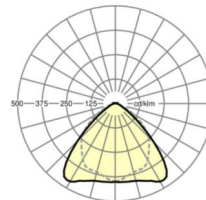

KENNDATEN

Bestellnummer	19515004025
EAN-Nummer	4020863427116
Stat. Waren-Nr.	94051190
Prüfzeichen	IP 20, Schutzklasse I, ENEC10 VDE, F, HACCP DIN10500/Food/IFS-anwendungsbezogene Eignung/BRC, Indoor, CE
Stoßfestigkeitsgrad-IK	IK03 (-20°C bis 35°C)
Umgebungstemperatur	ta -20°C bis 35°C
Garantiezeit	5 Jahre
Staatliche Förderprogramme	BEG - Bundesförderung für effiziente Gebäude (gültig nur für Deutschland)

ELEKTROTECHNIK

Betriebsgerät	Elektronischer Treiber (1 Stück)
Systemleistung	34W
Netzspannung	230V/50Hz
Energieeffizienzklasse/Lichtquelle	C

LICHTTECHNIK

Bestückung	LED, Farbwiedergabe/Lichtfarbe CRI ≥ 80 / 4000K
Farbortoleranz (MacAdam)	3SDCM
Bemessungslichtstrom	6337lm
LED-Lebensdauer	50000h L80/B10 (Tq 35°C), 70000h L80/B50 (Tq 35°C), 100000h L80/B50 (Tq 30°C)
Leuchten Lichtausbeute	184lm/W
Ausstrahlungswinkel	95° (C0) / 95° (C90)
UGR q/l	21.8 / 23.2

MECHANIK

Gehäusefarbe	silbergrau/weißaluminium RAL 9006
Abmessungen (LxBxH/DxH)	1531mm x 55mm x 37mm
Gewicht (netto)	1.75kg
Montageart	Tragschienensystem-Montage, Lichtstruktur

Maße

L	1531 mm	Länge
B	55 mm	Breite
H	37 mm	Höhe

DEEP-LINK

<https://www.regiolux.de/de/article/19515004025>

Referenz	LED 6000lm 840
ηLB	100 %
Φ ↓/↑	98 % / 2 %
UGR q/l	21.8 / 23.2