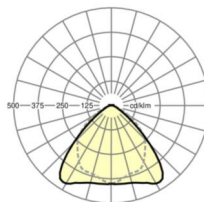

KENNDATEN

Bestellnummer	19515004020
EAN-Nummer	4020863427093
Stat. Waren-Nr.	94051190
Prüfzeichen	IP 20, Schutzklasse I, ENEC10 VDE, F, HACCP DIN10500/Food/IFS-anwendungsbezogene Eignung/BRC, Indoor, CE
Stoßfestigkeitsgrad-IK	IK03 (-20°C bis 35°C)
Umgebungstemperatur	ta -20°C bis 35°C
Garantiezeit	5 Jahre
Staatliche Förderprogramme	BEG - Bundesförderung für effiziente Gebäude (gültig nur für Deutschland)

ELEKTROTECHNIK

Betriebsgerät	Elektronischer Treiber (1 Stück)
Systemleistung	34W
Netzspannung	230V/50Hz
Energieeffizienzklasse/Lichtquelle	B

LICHTTECHNIK

Bestückung	LED, Farbwiedergabe/Lichtfarbe CRI ≥ 80 / 4000K
Farbortoleranz (MacAdam)	3SDCM
Bemessungslichtstrom	6337lm
LED-Lebensdauer	50000h L80/B10 (Tq 35°C), 70000h L80/B50 (Tq 35°C), 100000h L80/B50 (Tq 30°C)
Leuchten Lichtausbeute	184lm/W
Ausstrahlungswinkel	95° (C0) / 95° (C90)
UGR q/l	21.8 / 23.2

MECHANIK

Gehäusefarbe	verkehrsweiß RAL 9016
Abmessungen (LxBxH/DxH)	1531mm x 55mm x 37mm
Gewicht (netto)	1.75kg
Montageart	Tragschienensystem-Montage, Lichtstruktur

Maße

L	1531 mm	Länge
B	55 mm	Breite
H	37 mm	Höhe

DEEP-LINK

<https://www.regiolux.de/de/article/19515004020>

Referenz	LED 6000lm 840
ηLB	100 %
Φ ↓/↑	98 % / 2 %
UGR q/l	21.8 / 23.2