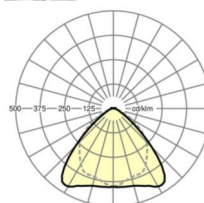

KENNDATEN

Bestellnummer	19515004105
EAN-Nummer	4020863427253
Stat. Waren-Nr.	94051190
Prüfzeichen	IP 20, Schutzklasse I, ENEC10 VDE, F, HACCP DIN10500/Food/IFS-anwendungsbezogene Eignung/BRC, Indoor, CE
Stoßfestigkeitsgrad-IK	IK03 (-20°C bis 30°C)
Umgebungstemperatur	ta -20°C bis 30°C
Garantiezeit	5 Jahre
Staatliche Förderprogramme	BEG - Bundesförderung für effiziente Gebäude (gültig nur für Deutschland)

ELEKTROTECHNIK

Betriebsgerät	Elektronischer Treiber (1 Stück)
Systemleistung	49W
Netzspannung	230V/50Hz
Energieeffizienzklasse/Lichtquelle	C

LICHTTECHNIK

Bestückung	LED, Farbwiedergabe/Lichtfarbe CRI ≥ 80 / 3000K
Farbortoleranz (MacAdam)	3SDCM
Bemessungslichtstrom	8015lm
LED-Lebensdauer	50000h L80/B10 (Tq 30°C), 70000h L80/B50 (Tq 30°C)
Leuchten Lichtausbeute	163lm/W
Ausstrahlungswinkel	95° (C0) / 95° (C90)
UGR q/l	22.6 / 24.1

MECHANIK

Gehäusefarbe	silbergrau/weißaluminium RAL 9006
Abmessungen (LxBxH/DxH)	1531mm x 55mm x 37mm
Gewicht (netto)	1.75kg
Montageart	Tragschienensystem-Montage, Lichtstruktur

Maße

L	1531 mm	Länge
B	55 mm	Breite
H	37 mm	Höhe

DEEP-LINK

<https://www.regiolux.de/de/article/19515004105>

Referenz	LED 8000lm 830
ηLB	100 %
Φ ↓/↑	98 % / 2 %
UGR q/l	22.6 / 24.1