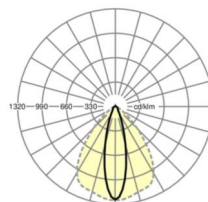

KENNDATEN

Bestellnummer	19521007370
EAN-Nummer	4020863445110
Stat. Waren-Nr.	94051190
Prüfzeichen	IP 20, Schutzklasse I, F, HACCP DIN10500/Food/IFS-anwendungsbezogene Eignung/BRC, Indoor, CE
Stoßfestigkeitsgrad-IK	IK03 (5°C bis 30°C)
Umgebungstemperatur	ta 5°C bis 30°C
Garantiezeit	5 Jahre
Staatliche Förderprogramme	BEG - Bundesförderung für effiziente Gebäude (gültig nur für Deutschland)

ELEKTROTECHNIK

Betriebsgerät	Elektronischer Treiber Notlicht 3h (1 Stück)
Systemleistung	63W
Netzspannung	230V/50Hz
LS-Schalter (Einschaltstrom)	10 Stück/B10, 16 Stück/B16, 10 Stück/C10, 16 Stück/C16
Energieeffizienzklasse/Lichtquelle	C

LICHTTECHNIK

Bestückung	LED, Farbwiedergabe/Lichtfarbe CRI ≥ 80 / 4000K
Farbortoleranz (MacAdam)	3SDCM
Bemessungslichtstrom	11286lm
Bemessungslichtstrom-Notlichtbetrieb	931lm
LED-Lebensdauer	70000h L80/B10 (Tq 30°C), 100000h L80/B50 (Tq 25°C)
Leuchten Lichtausbeute	178lm/W
Ausstrahlungswinkel	25° (C0) / 100° (C90)
UGR q/l	18.8 / 24.0

MECHANIK

Gehäusefarbe	verkehrsweiß RAL 9016
Abmessungen (LxBxH/DxH)	1531mm x 55mm x 37mm
Gewicht (netto)	1.95kg
Montageart	Tragschienensystem-Montage, Lichtstruktur

Maße

L	1531 mm	Länge
B	55 mm	Breite
H	37 mm	Höhe

DEEP-LINK

<https://www.regiolux.de/de/article/19521007370>

Referenz
ηLB
Φ ↓/↑
UGR q/l

LED 11000lm 840
100 %
98 % / 2 %
18.8 / 24.0