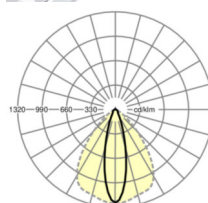

KENNDATEN

Bestellnummer	19521007400
EAN-Nummer	4020863445103
Stat. Waren-Nr.	94051190
Prüfzeichen	IP 20, Schutzklasse I, F, HACCP DIN10500/Food/IFS-anwendungsbezogene Eignung/BRC, Indoor, CE
Stoßfestigkeitsgrad-IK	IK03 (5°C bis 25°C)
Umgebungstemperatur	ta 5°C bis 25°C
Garantiezeit	5 Jahre
Staatliche Förderprogramme	BEG - Bundesförderung für effiziente Gebäude (gültig nur für Deutschland)

ELEKTROTECHNIK

Betriebsgerät	Elektronischer Treiber Notlicht 3h (1 Stück)
Systemleistung	86W
Netzspannung	230V/50Hz
LS-Schalter (Einschaltstrom)	12 Stück/B10, 19 Stück/B16, 20 Stück/C10, 32 Stück/C16
Energieeffizienzklasse/Lichtquelle	C

LICHTTECHNIK

Bestückung	LED, Farbwiedergabe/Lichtfarbe CRI ≥ 80 / 4000K
Farbortoleranz (MacAdam)	3SDCM
Bemessungslichtstrom	14807lm
Bemessungslichtstrom-Notlichtbetrieb	931lm
LED-Lebensdauer	70000h L80/B10 (Tq 25°C)
Leuchten Lichtausbeute	173lm/W
Ausstrahlungswinkel	25° (C0) / 100° (C90)
UGR q/l	19.8 / 25.0

MECHANIK

Gehäusefarbe	verkehrsweiß RAL 9016
Abmessungen (LxBxH/DxH)	1531mm x 55mm x 37mm
Gewicht (netto)	1.95kg
Montageart	Tragschienensystem-Montage, Lichtstruktur

Maße

L	1531 mm	Länge
B	55 mm	Breite
H	37 mm	Höhe

DEEP-LINK

<https://www.regiolux.de/de/article/19521007400>

Referenz
ηLB
Φ ↓/↑
UGR q/l

LED 15000lm 840
100 %
98 % / 2 %
19.8 / 25.0