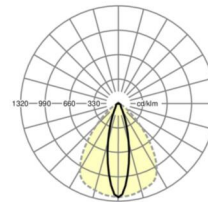

KENNDATEN

Bestellnummer	19520006085
EAN-Nummer	4020863429349
Stat. Waren-Nr.	94051190
Prüfzeichen	IP 20, Schutzklasse I, ENEC10 VDE, F, HACCP DIN10500/Food/IFS-anwendungsbezogene Eignung/BRC, Indoor, CE
Stoßfestigkeitsgrad-IK	IK03 (-20°C bis 30°C)
Umgebungstemperatur	ta -20°C bis 30°C
Besondere Eigenschaften	Ready for IoT
Garanzzeit	5 Jahre
Staatliche Förderprogramme	BEG - Bundesförderung für effiziente Gebäude (gültig nur für Deutschland)

ELEKTROTECHNIK

Betriebsgerät	Elektronischer Treiber DALI2 (1 Stück)
Systemleistung	24W
Netzspannung	230V/50Hz
LS-Schalter (Einschaltstrom)	13 Stück/B10, 24 Stück/B16, 25 Stück/C10, 40 Stück/C16
Energieeffizienzklasse/Lichtquelle	C

LICHTTECHNIK

Bestückung	LED, Farbwiedergabe/Lichtfarbe CRI ≥ 80 / 3000K
Farborttoleranz (MacAdam)	3SDCM
Bemessungslichtstrom	4269lm
LED-Lebensdauer	50000h L80/B10 (Tq 30°C), 70000h L80/B50 (Tq 30°C)
Leuchten Lichtausbeute	179lm/W
Ausstrahlungswinkel	25° (C0) / 100° (C90)
UGR q/l	15.4 / 20.7

MECHANIK

Gehäusefarbe	silbergrau/weißaluminium RAL 9006
Abmessungen (LxBxH/DxH)	1531mm x 55mm x 37mm
Gewicht (netto)	1.65kg
Montageart	Tragschienensystem-Montage, Lichtstruktur

Maße

L	1531 mm	Länge
B	55 mm	Breite
H	37 mm	Höhe

DEEP-LINK

<https://www.regiolux.de/de/article/19520006085>

Referenz	LED 4000lm 830
ηLB	100 %
Φ ↓/↑	98 % / 2 %
UGR q/l	15.4 / 20.7