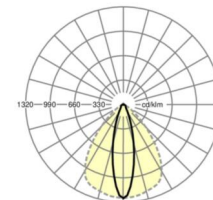

KENNDATEN

Bestellnummer	19520006084
EAN-Nummer	4020863429332
Stat. Waren-Nr.	94051190
Prüfzeichen	IP 20, Schutzklasse I, ENEC10 VDE, F, HACCP DIN10500/Food/IFS-anwendungsbezogene Eignung/BRC, Indoor, CE
Stoßfestigkeitsgrad-IK	IK03 (-20°C bis 30°C)
Umgebungstemperatur	ta -20°C bis 30°C
Besondere Eigenschaften	Ready for IoT
Garanzzeit	5 Jahre
Staatliche Förderprogramme	BEG - Bundesförderung für effiziente Gebäude (gültig nur für Deutschland)

ELEKTROTECHNIK

Betriebsgerät	Elektronischer Treiber DALI2 (1 Stück)
Systemleistung	24W
Netzspannung	230V/50Hz
LS-Schalter (Einschaltstrom)	13 Stück/B10, 24 Stück/B16, 25 Stück/C10, 40 Stück/C16
Energieeffizienzklasse/Lichtquelle	C

LICHTTECHNIK

Bestückung	LED, Farbwiedergabe/Lichtfarbe CRI ≥ 80 / 3000K
Farbortoleranz (MacAdam)	3SDCM
Bemessungslichtstrom	4269lm
LED-Lebensdauer	50000h L80/B10 (Tq 30°C), 70000h L80/B50 (Tq 30°C)
Leuchten Lichtausbeute	179lm/W
Ausstrahlungswinkel	25° (C0) / 100° (C90)
UGR q/l	15.4 / 20.7

MECHANIK

Gehäusefarbe	schwarz RAL 9005
Abmessungen (LxBxH/DxH)	1531mm x 55mm x 37mm
Gewicht (netto)	1.65kg
Montageart	Tragschienensystem-Montage, Lichtstruktur

Maße

L	1531 mm	Länge
B	55 mm	Breite
H	37 mm	Höhe

DEEP-LINK

<https://www.regiolux.de/de/article/19520006084>

Referenz
ηLB
Φ ↓/↑
UGR q/l

LED 4000lm 830
100 %
98 % / 2 %
15.4 / 20.7