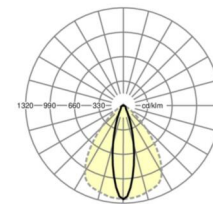

KENNDATEN

Bestellnummer	19520006165
EAN-Nummer	4020863429493
Stat. Waren-Nr.	94051190
Prüfzeichen	IP 20, Schutzklasse I, ENEC10 VDE, F, HACCP DIN10500/Food/IFS-anwendungsbezogene Eignung/BRC, Indoor, CE
Stoßfestigkeitsgrad-IK	IK03 (-20°C bis 35°C)
Umgebungstemperatur	ta -20°C bis 35°C
Besondere Eigenschaften	Ready for IoT
Garanzzeit	5 Jahre
Staatliche Förderprogramme	BEG - Bundesförderung für effiziente Gebäude (gültig nur für Deutschland)

ELEKTROTECHNIK

Betriebsgerät	Elektronischer Treiber DALI2 (1 Stück)
Systemleistung	34W
Netzspannung	230V/50Hz
LS-Schalter (Einschaltstrom)	13 Stück/B10, 24 Stück/B16, 25 Stück/C10, 40 Stück/C16
Energieeffizienzklasse/Lichtquelle	B

LICHTTECHNIK

Bestückung	LED, Farbwiedergabe/Lichtfarbe CRI ≥ 80 / 6500K
Farborttoleranz (MacAdam)	3SDCM
Bemessungslichtstrom	6109lm
LED-Lebensdauer	50000h L80/B10 (Tq 35°C), 70000h L80/B50 (Tq 35°C)
Leuchten Lichtausbeute	177lm/W
Ausstrahlungswinkel	25° (C0) / 100° (C90)
UGR q/l	16.6 / 22.0

MECHANIK

Gehäusefarbe	silbergrau/weißaluminium RAL 9006
Abmessungen (LxBxH/DxH)	1531mm x 55mm x 37mm
Gewicht (netto)	1.65kg
Montageart	Tragschienensystem-Montage, Lichtstruktur

Maße

L	1531 mm	Länge
B	55 mm	Breite
H	37 mm	Höhe

DEEP-LINK

<https://www.regiolux.de/de/article/19520006165>

Referenz	LED 6000lm 865
ηLB	100 %
Φ ↓/↑	98 % / 2 %
UGR q/l	16.6 / 22.0