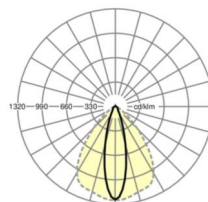

KENNDATEN

Bestellnummer	19525027340
EAN-Nummer	4020863444656
Stat. Waren-Nr.	94051190
Prüfzeichen	IP 20, Schutzklasse I, F, HACCP DIN10500/Food/IFS-anwendungsbezogene Eignung/BRC, Indoor, CE
Stoßfestigkeitsgrad-IK	IK03 (5°C bis 35°C)
Umgebungstemperatur	ta 5°C bis 35°C
Garantiezeit	5 Jahre
Staatliche Förderprogramme	BEG - Bundesförderung für effiziente Gebäude (gültig nur für Deutschland)

ELEKTROTECHNIK

Betriebsgerät	Elektronischer Treiber Notlicht 3h (1 Stück)
Systemleistung	52W
Netzspannung	230V/50Hz
LS-Schalter (Einschaltstrom)	17 Stück/B10, 28 Stück/B16, 29 Stück/C10, 48 Stück/C16
Energieeffizienzklasse/Lichtquelle	C

LICHTTECHNIK

Bestückung	LED, Farbwiedergabe/Lichtfarbe CRI ≥ 80 / 4000K
Farbortoleranz (MacAdam)	3SDCM
Bemessungslichtstrom	9767lm
Bemessungslichtstrom-Notlichtbetrieb	931lm
LED-Lebensdauer	70000h L80/B10 (Tq 35°C), 100000h L80/B50 (Tq 30°C)
Leuchten Lichtausbeute	189lm/W
Ausstrahlungswinkel	25° (C0) / 100° (C90)
UGR q/l	16.9 / 22.1

MECHANIK

Gehäusefarbe	verkehrsweiß RAL 9016
Abmessungen (LxBxH/DxH)	2299mm x 55mm x 37mm
Gewicht (netto)	2.55kg
Montageart	Tragschienensystem-Montage, Lichtstruktur

Maße

L	2299 mm	Länge
B	55 mm	Breite
H	37 mm	Höhe

DEEP-LINK

<https://www.regiolux.de/de/article/19525027340>

Referenz
ηLB
Φ ↓/↑
UGR q/l

LED 10000lm 840
100 %
98 % / 2 %
16.9 / 22.1