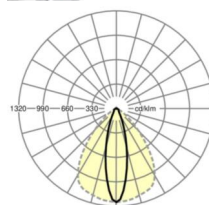

KENNDATEN

Bestellnummer	19525004155
EAN-Nummer	4020863430703
Stat. Waren-Nr.	94051190
Prüfzeichen	IP 20, Schutzklasse I, ENEC10 VDE, F, HACCP DIN10500/Food/IFS-anwendungsbezogene Eignung/BRC, Indoor, CE
Stoßfestigkeitsgrad-IK	IK03 (-20°C bis 35°C)
Umgebungstemperatur	ta -20°C bis 35°C
Garantiezeit	5 Jahre
Staatliche Förderprogramme	BEG - Bundesförderung für effiziente Gebäude (gültig nur für Deutschland)

ELEKTROTECHNIK

Betriebsgerät	Elektronischer Treiber (1 Stück)
Systemleistung	24W
Netzspannung	230V/50Hz
Energieeffizienzklasse/Lichtquelle	B

LICHTTECHNIK

Bestückung	LED, Farbwiedergabe/Lichtfarbe CRI ≥ 80 / 6500K
Farbortoleranz (MacAdam)	3SDCM
Bemessungslichtstrom	4430lm
LED-Lebensdauer	50000h L80/B10 (Tq 35°C), 70000h L80/B50 (Tq 35°C)
Leuchten Lichtausbeute	186lm/W
Ausstrahlungswinkel	25° (C0) / 100° (C90)
UGR q/l	15.5 / 20.8

MECHANIK

Gehäusefarbe	silbergrau/weißaluminium RAL 9006
Abmessungen (LxBxH/DxH)	1531mm x 55mm x 37mm
Gewicht (netto)	1.75kg
Montageart	Tragschienensystem-Montage, Lichtstruktur

Maße

L	1531 mm	Länge
B	55 mm	Breite
H	37 mm	Höhe

DEEP-LINK

<https://www.regiolux.de/de/article/19525004155>

Referenz	LED 4000lm 865
ηLB	100 %
Φ ↓/↑	98 % / 2 %
UGR q/l	15.5 / 20.8