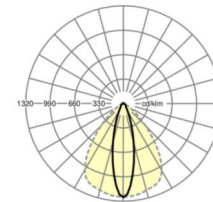

KENNDATEN

Bestellnummer	19525004095
EAN-Nummer	4020863430628
Stat. Waren-Nr.	94051190
Prüfzeichen	IP 20, Schutzklasse I, ENEC10 VDE, F, HACCP DIN10500/Food/IFS-anwendungsbezogene Eignung/BRC, Indoor, CE
Stoßfestigkeitsgrad-IK	IK03 (-20°C bis 30°C)
Umgebungstemperatur	ta -20°C bis 30°C
Garantiezeit	5 Jahre
Staatliche Förderprogramme	BEG - Bundesförderung für effiziente Gebäude (gültig nur für Deutschland)

ELEKTROTECHNIK

Betriebsgerät	Elektronischer Treiber (1 Stück)
Systemleistung	34W
Netzspannung	230V/50Hz
Energieeffizienzklasse/Lichtquelle	C

LICHTTECHNIK

Bestückung	LED, Farbwiedergabe/Lichtfarbe CRI ≥ 80 / 3000K
Farbortoleranz (MacAdam)	3SDCM
Bemessungslichtstrom	5887lm
LED-Lebensdauer	50000h L80/B10 (Tq 30°C), 70000h L80/B50 (Tq 30°C)
Leuchten Lichtausbeute	171lm/W
Ausstrahlungswinkel	25° (C0) / 100° (C90)
UGR q/l	16.5 / 21.8

MECHANIK

Gehäusefarbe	silbergrau/weißaluminium RAL 9006
Abmessungen (LxBxH/DxH)	1531mm x 55mm x 37mm
Gewicht (netto)	1.75kg
Montageart	Tragschienensystem-Montage, Lichtstruktur

Maße

L	1531 mm	Länge
B	55 mm	Breite
H	37 mm	Höhe

DEEP-LINK

<https://www.regiolux.de/de/article/19525004095>

Referenz	LED 6000lm 830
ηLB	100 %
Φ ↓/↑	98 % / 2 %
UGR q/l	16.5 / 21.8