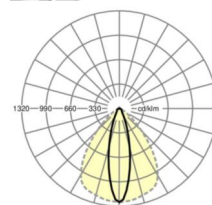

KENNDATEN

Bestellnummer	19525004020
EAN-Nummer	4020863430499
Stat. Waren-Nr.	94051190
Prüfzeichen	IP 20, Schutzklasse I, ENEC10 VDE, F, HACCP DIN10500/Food/IFS-anwendungsbezogene Eignung/BRC, Indoor, CE
Stoßfestigkeitsgrad-IK	IK03 (-20°C bis 35°C)
Umgebungstemperatur	ta -20°C bis 35°C
Garantiezeit	5 Jahre
Staatliche Förderprogramme	BEG - Bundesförderung für effiziente Gebäude (gültig nur für Deutschland)

ELEKTROTECHNIK

Betriebsgerät	Elektronischer Treiber (1 Stück)
Systemleistung	34W
Netzspannung	230V/50Hz
Energieeffizienzklasse/Lichtquelle	B

LICHTTECHNIK

Bestückung	LED, Farbwiedergabe/Lichtfarbe CRI ≥ 80 / 4000K
Farbortoleranz (MacAdam)	3SDCM
Bemessungslichtstrom	6343lm
LED-Lebensdauer	50000h L80/B10 (Tq 35°C), 70000h L80/B50 (Tq 35°C), 100000h L80/B50 (Tq 30°C)
Leuchten Lichtausbeute	184lm/W
Ausstrahlungswinkel	25° (C0) / 100° (C90)
UGR q/l	16.8 / 22.1

MECHANIK

Gehäusefarbe	verkehrsweiß RAL 9016
Abmessungen (LxBxH/DxH)	1531mm x 55mm x 37mm
Gewicht (netto)	1.75kg
Montageart	Tragschienensystem-Montage, Lichtstruktur

Maße

L	1531 mm	Länge
B	55 mm	Breite
H	37 mm	Höhe

DEEP-LINK

<https://www.regiolux.de/de/article/19525004020>

Referenz	LED 6000lm 840
ηLB	100 %
Φ ↓/↑	98 % / 2 %
UGR q/l	16.8 / 22.1