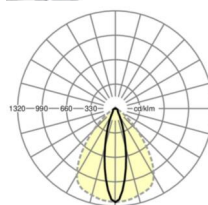

KENNDATEN

Bestellnummer	19525004165
EAN-Nummer	4020863430734
Stat. Waren-Nr.	94051190
Prüfzeichen	IP 20, Schutzklasse I, ENEC10 VDE, F, HACCP DIN10500/Food/IFS-anwendungsbezogene Eignung/BRC, Indoor, CE
Stoßfestigkeitsgrad-IK	IK03 (-20°C bis 35°C)
Umgebungstemperatur	ta -20°C bis 35°C
Garantiezeit	5 Jahre
Staatliche Förderprogramme	BEG - Bundesförderung für effiziente Gebäude (gültig nur für Deutschland)

ELEKTROTECHNIK

Betriebsgerät	Elektronischer Treiber (1 Stück)
Systemleistung	34W
Netzspannung	230V/50Hz
Energieeffizienzklasse/Lichtquelle	B

LICHTTECHNIK

Bestückung	LED, Farbwiedergabe/Lichtfarbe CRI ≥ 80 / 6500K
Farbortoleranz (MacAdam)	3SDCM
Bemessungslichtstrom	6109lm
LED-Lebensdauer	50000h L80/B10 (Tq 35°C), 70000h L80/B50 (Tq 35°C)
Leuchten Lichtausbeute	177lm/W
Ausstrahlungswinkel	25° (C0) / 100° (C90)
UGR q/l	16.6 / 22.0

MECHANIK

Gehäusefarbe	silbergrau/weißaluminium RAL 9006
Abmessungen (LxBxH/DxH)	1531mm x 55mm x 37mm
Gewicht (netto)	1.75kg
Montageart	Tragschienensystem-Montage, Lichtstruktur

Maße

L	1531 mm	Länge
B	55 mm	Breite
H	37 mm	Höhe

DEEP-LINK

<https://www.regiolux.de/de/article/19525004165>

Referenz	LED 6000lm 865
ηLB	100 %
Φ ↓/↑	98 % / 2 %
UGR q/l	16.6 / 22.0