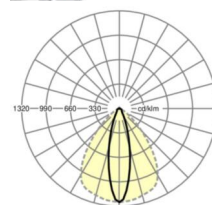

KENNDATEN

Bestellnummer	19525004174
EAN-Nummer	4020863430758
Stat. Waren-Nr.	94051190
Prüfzeichen	IP 20, Schutzklasse I, ENEC10 VDE, F, HACCP DIN10500/Food/IFS-anwendungsbezogene Eignung/BRC, Indoor, CE
Stoßfestigkeitsgrad-IK	IK03 (-20°C bis 35°C)
Umgebungstemperatur	ta -20°C bis 35°C
Garantiezeit	5 Jahre
Staatliche Förderprogramme	BEG - Bundesförderung für effiziente Gebäude (gültig nur für Deutschland)

ELEKTROTECHNIK

Betriebsgerät	Elektronischer Treiber (1 Stück)
Systemleistung	49W
Netzspannung	230V/50Hz
Energieeffizienzklasse/Lichtquelle	B

LICHTTECHNIK

Bestückung	LED, Farbwiedergabe/Lichtfarbe CRI ≥ 80 / 6500K
Farbortoleranz (MacAdam)	3SDCM
Bemessungslichtstrom	8326lm
LED-Lebensdauer	50000h L80/B10 (Tq 35°C), 70000h L80/B50 (Tq 35°C)
Leuchten Lichtausbeute	170lm/W
Ausstrahlungswinkel	25° (C0) / 100° (C90)
UGR q/l	17.7 / 23.0

MECHANIK

Gehäusefarbe	schwarz RAL 9005
Abmessungen (LxBxH/DxH)	1531mm x 55mm x 37mm
Gewicht (netto)	1.75kg
Montageart	Tragschienensystem-Montage, Lichtstruktur

Maße

L	1531 mm	Länge
B	55 mm	Breite
H	37 mm	Höhe

DEEP-LINK

<https://www.regiolux.de/de/article/19525004174>

Referenz	LED 8000lm 865
ηLB	100 %
Φ ↓/↑	98 % / 2 %
UGR q/l	17.7 / 23.0