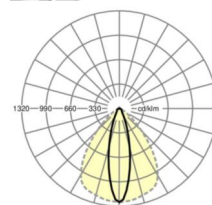

KENNDATEN

Bestellnummer	19525024160
EAN-Nummer	4020863431205
Stat. Waren-Nr.	94051190
Prüfzeichen	IP 20, Schutzklasse I, ENEC10 VDE, F, HACCP DIN10500/Food/IFS-anwendungsbezogene Eignung/BRC, Indoor, CE
Stoßfestigkeitsgrad-IK	IK03 (-20°C bis 35°C)
Umgebungstemperatur	ta -20°C bis 35°C
Garantiezeit	5 Jahre
Staatliche Förderprogramme	BEG - Bundesförderung für effiziente Gebäude (gültig nur für Deutschland)

ELEKTROTECHNIK

Betriebsgerät	Elektronischer Treiber (1 Stück)
Systemleistung	36W
Netzspannung	230V/50Hz
LS-Schalter (Einschaltstrom)	17 Stück/B10, 28 Stück/B16, 29 Stück/C10, 48 Stück/C16
Energieeffizienzklasse/Lichtquelle	B

LICHTTECHNIK

Bestückung	LED, Farbwiedergabe/Lichtfarbe CRI ≥ 80 / 6500K
Farbortoleranz (MacAdam)	3SDCM
Bemessungslichtstrom	6644lm
LED-Lebensdauer	50000h L80/B10 (Tq 35°C), 70000h L80/B50 (Tq 35°C)
Leuchten Lichtausbeute	186lm/W
Ausstrahlungswinkel	25° (C0) / 100° (C90)
UGR q/l	15.5 / 20.9

MECHANIK

Gehäusefarbe	verkehrsweiß RAL 9016
Abmessungen (LxBxH/DxH)	2299mm x 55mm x 37mm
Gewicht (netto)	2.3kg
Montageart	Tragschienensystem-Montage, Lichtstruktur

Maße

L	2299 mm	Länge
B	55 mm	Breite
H	37 mm	Höhe

DEEP-LINK

<https://www.regiolux.de/de/article/19525024160>

Referenz	LED 7000lm 865
ηLB	100 %
Φ ↓/↑	98 % / 2 %
UGR q/l	15.5 / 20.9