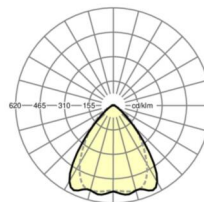

KENNDATEN

Bestellnummer	19530006080
EAN-Nummer	4020863432608
Stat. Waren-Nr.	94051190
Prüfzeichen	IP 20, Schutzklasse I, ENEC10 VDE, F, HACCP DIN10500/Food/IFS-anwendungsbezogene Eignung/BRC, Indoor, CE
Stoßfestigkeitsgrad-IK	IK03 (-20°C bis 30°C)
Umgebungstemperatur	ta -20°C bis 30°C
Besondere Eigenschaften	Ready for IoT
Garanzzeit	5 Jahre
Staatliche Förderprogramme	BEG - Bundesförderung für effiziente Gebäude (gültig nur für Deutschland)

ELEKTROTECHNIK

Betriebsgerät	Elektronischer Treiber DALI2 (1 Stück)
Systemleistung	24W
Netzspannung	230V/50Hz
LS-Schalter (Einschaltstrom)	13 Stück/B10, 24 Stück/B16, 25 Stück/C10, 40 Stück/C16
Energieeffizienzklasse/Lichtquelle	C

LICHTTECHNIK

Bestückung	LED, Farbwiedergabe/Lichtfarbe CRI ≥ 80 / 3000K
Farborttoleranz (MacAdam)	3SDCM
Bemessungslichtstrom	4233lm
LED-Lebensdauer	50000h L80/B10 (Tq 30°C), 70000h L80/B50 (Tq 30°C)
Leuchten Lichtausbeute	178lm/W
Ausstrahlungswinkel	80° (C0) / 75° (C90)
UGR q/l	18.2 / 18.8

MECHANIK

Gehäusefarbe	verkehrsweiß RAL 9016
Abmessungen (LxBxH/DxH)	1531mm x 55mm x 37mm
Gewicht (netto)	1.65kg
Montageart	Tragschienensystem-Montage, Lichtstruktur

Maße

L	1531 mm	Länge
B	55 mm	Breite
H	37 mm	Höhe

DEEP-LINK

<https://www.regiolux.de/de/article/19530006080>

Referenz
ηLB
Φ ↓/↑
UGR q/l

LED 4000lm 830
100 %
98 % / 2 %
18.2 / 18.8