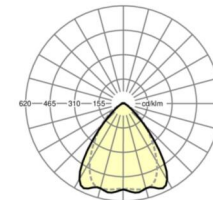

KENNDATEN

Bestellnummer	19530004085
EAN-Nummer	4020863432288
Stat. Waren-Nr.	94051190
Prüfzeichen	IP 20, Schutzklasse I, ENEC10 VDE, F, HACCP DIN10500/Food/IFS-anwendungsbezogene Eignung/BRC, Indoor, CE
Stoßfestigkeitsgrad-IK	IK03 (-20°C bis 30°C)
Umgebungstemperatur	ta -20°C bis 30°C
Garantiezeit	5 Jahre
Staatliche Förderprogramme	BEG - Bundesförderung für effiziente Gebäude (gültig nur für Deutschland)

ELEKTROTECHNIK

Betriebsgerät	Elektronischer Treiber (1 Stück)
Systemleistung	24W
Netzspannung	230V/50Hz
Energieeffizienzklasse/Lichtquelle	C

LICHTTECHNIK

Bestückung	LED, Farbwiedergabe/Lichtfarbe CRI ≥ 80 / 3000K
Farbortoleranz (MacAdam)	3SDCM
Bemessungslichtstrom	4233lm
LED-Lebensdauer	50000h L80/B10 (Tq 30°C), 70000h L80/B50 (Tq 30°C)
Leuchten Lichtausbeute	178lm/W
Ausstrahlungswinkel	80° (C0) / 75° (C90)
UGR q/l	18.2 / 18.8

MECHANIK

Gehäusefarbe	silbergrau/weißaluminium RAL 9006
Abmessungen (LxBxH/DxH)	1531mm x 55mm x 37mm
Gewicht (netto)	1.65kg
Montageart	Tragschiensystem-Montage, Lichtstruktur

Maße

L	1531 mm	Länge
B	55 mm	Breite
H	37 mm	Höhe

DEEP-LINK

<https://www.regiolux.de/de/article/19530004085>

Referenz	LED 4000lm 830
ηLB	100 %
Φ ↓/↑	98 % / 2 %
UGR q/l	18.2 / 18.8