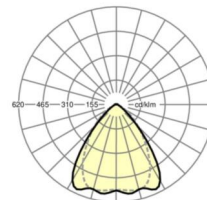

KENNDATEN

Bestellnummer	19530006094
EAN-Nummer	4020863432646
Stat. Waren-Nr.	94051190
Prüfzeichen	IP 20, Schutzklasse I, ENEC10 VDE, F, HACCP DIN10500/Food/IFS-anwendungsbezogene Eignung/BRC, Indoor, CE
Stoßfestigkeitsgrad-IK	IK03 (-20°C bis 30°C)
Umgebungstemperatur	ta -20°C bis 30°C
Besondere Eigenschaften	Ready for IoT
Garanzzeit	5 Jahre
Staatliche Förderprogramme	BEG - Bundesförderung für effiziente Gebäude (gültig nur für Deutschland)

ELEKTROTECHNIK

Betriebsgerät	Elektronischer Treiber DALI2 (1 Stück)
Systemleistung	34W
Netzspannung	230V/50Hz
LS-Schalter (Einschaltstrom)	13 Stück/B10, 24 Stück/B16, 25 Stück/C10, 40 Stück/C16
Energieeffizienzklasse/Lichtquelle	C

LICHTTECHNIK

Bestückung	LED, Farbwiedergabe/Lichtfarbe CRI ≥ 80 / 3000K
Farbortoleranz (MacAdam)	3SDCM
Bemessungslichtstrom	5840lm
LED-Lebensdauer	50000h L80/B10 (Tq 30°C), 70000h L80/B50 (Tq 30°C)
Leuchten Lichtausbeute	170lm/W
Ausstrahlungswinkel	80° (C0) / 75° (C90)
UGR q/l	19.3 / 20.0

MECHANIK

Gehäusefarbe	schwarz RAL 9005
Abmessungen (LxBxH/DxH)	1531mm x 55mm x 37mm
Gewicht (netto)	1.65kg
Montageart	Tragschienensystem-Montage, Lichtstruktur

Maße

L	1531 mm	Länge
B	55 mm	Breite
H	37 mm	Höhe

DEEP-LINK

<https://www.regiolux.de/de/article/19530006094>

Referenz
ηLB
Φ ↓/↑
UGR q/l

LED 6000lm 830
100 %
98 % / 2 %
19.3 / 20.0